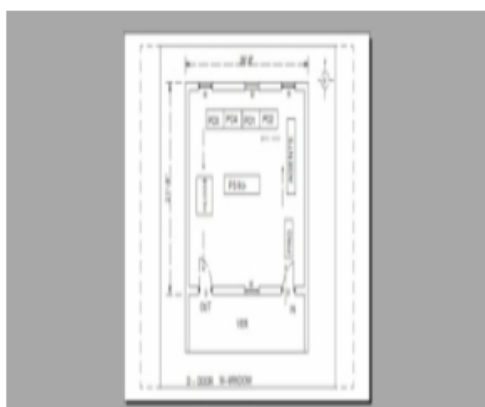

নির্বাচক নিবন্ধন আধিকারিকের স্বাক্ষর

Nazri Naksha

Google Map View

Polling Station Building Front View

Polling Station Front View

Cad View

Key MAP View

1 নাম : দশরথ কর্মকার পিতার নাম: নারদ কর্মকার বাড়ির নং : এন0216 বয়স : 26 লিঙ্গ : পুরুষ	WIT2291698 ফটো উপলব্ধ	2 নাম : বেবতী বাউরী স্বামীর নাম: বিজয় বাউরী বাড়ির নং : 0000 বয়স : 29 লিঙ্গ : মহিলা	WIT1810290 ফটো উপলব্ধ	3 নাম : চৈতন বাউরী পিতার নাম: মুলুকচাঁদ বাউরী বাড়ির নং : n0058 বয়স : 68 লিঙ্গ : পুরুষ	WB/34/239/462026 ফটো উপলব্ধ
4 নাম : বিজলা বাউরী স্বামীর নাম: চৈতন বাউরী বাড়ির নং : n0058 বয়স : 61 লিঙ্গ : মহিলা	WB/34/239/462296 ফটো উপলব্ধ	5 নাম : কুমুড়া বাউরী স্বামীর নাম: ভগত বাউরী বাড়ির নং : n0001 বয়স : 43 লিঙ্গ : মহিলা	FTZ2088037 ফটো উপলব্ধ	6 নাম : কৃষ্ণপদ বাউরী পিতার নাম: লালমোহন বাউরী বাড়ির নং : n0001 বয়স : 42 লিঙ্গ : পুরুষ	WIT1271626 ফটো উপলব্ধ
7 নাম : বিষ্ণুপদ বাউরী পিতার নাম: লালমোহন বাউরী বাড়ির নং : n0001 বয়স : 30 লিঙ্গ : পুরুষ	WIT1704287 ফটো উপলব্ধ	8 নাম : কৈলাস বাউরী পিতার নাম: মুরলী বাউরী বাড়ির নং : n0042 বয়স : 66 লিঙ্গ : পুরুষ	WB/34/239/462255 ফটো উপলব্ধ	9 নাম : সাবিত্রী বাউরী স্বামীর নাম: কৈলাস বাউরী বাড়ির নং : n0042 বয়স : 61 লিঙ্গ : মহিলা	WB/34/239/462208 ফটো উপলব্ধ
10 নাম : ছোটমিনা বাউরী স্বামীর নাম: বন্ধিম বাউরী বাড়ির নং : n0043 বয়স : 60 লিঙ্গ : মহিলা	WB/34/239/462690 ফটো উপলব্ধ	11 নাম : মঙ্গল বাউরী পিতার নাম: বন্ধিম বাউরী বাড়ির নং : n0043 বয়স : 32 লিঙ্গ : পুরুষ	WIT1563006 ফটো উপলব্ধ	12 নাম : কল্যাণী বাউরী স্বামীর নাম: প্রানকৃষ্ণ বাউরী বাড়ির নং : n0058 বয়স : 59 লিঙ্গ : মহিলা	WB/34/239/462297 ফটো উপলব্ধ
13 নাম : প্রানকৃষ্ণ বাউরী পিতার নাম: মুলুকচাঁদ বাউরী বাড়ির নং : n0058 বয়স : 66 লিঙ্গ : পুরুষ	WB/34/239/462030 ফটো উপলব্ধ	14 নাম : দুর্বার বাউরী পিতার নাম: চৈতন বাউরী বাড়ির নং : n0058 বয়স : 30 লিঙ্গ : পুরুষ	WIT1704253 ফটো উপলব্ধ	15 নাম : জবা বাউরী স্বামীর নাম: সুভাষ চন্দ্র বাউরী বাড়ির নং : n0058 বয়স : 31 লিঙ্গ : মহিলা	WIT1704378 ফটো উপলব্ধ
16 নাম : সুভাষ চন্দ্র বাউরী পিতার নাম: চৈতন বাউরী বাড়ির নং : n0058 বয়স : 31 লিঙ্গ : পুরুষ	WIT1704246 ফটো উপলব্ধ	17 নাম : সরস্বতী বাউরী স্বামীর নাম: আঘনী বাউরী বাড়ির নং : n0059 বয়স : 55 লিঙ্গ : মহিলা	WB/34/239/462298 ফটো উপলব্ধ	18 নাম : মন্দিরা বাউরী স্বামীর নাম: রামপদ বাউরী বাড়ির নং : n0001 বয়স : 49 লিঙ্গ : মহিলা	FTZ1437649 ফটো উপলব্ধ
19 নাম : সন্তোষী বাউরী স্বামীর নাম: দুখহরন বাউরী বাড়ির নং : n0057 বয়স : 51 লিঙ্গ : মহিলা	WB/34/239/462695 ফটো উপলব্ধ	20 নাম : দুখহরন বাউরী পিতার নাম: শ্রীপতি বাউরী বাড়ির নং : n0057 বয়স : 59 লিঙ্গ : পুরুষ	WB/34/239/462080 ফটো উপলব্ধ	21 নাম : বিজলা বাউরী স্বামীর নাম: সুকদেব বাউরী বাড়ির নং : n0057 বয়স : 63 লিঙ্গ : মহিলা	WB/34/239/462693 ফটো উপলব্ধ
22 নাম : সন্ধ্যা বাউরী স্বামীর নাম: আকল বাউরী বাড়ির নং : n0056 বয়স : 55 লিঙ্গ : মহিলা	FTZ1438894 ফটো উপলব্ধ	23 নাম : আকল বাউরী পিতার নাম: নরু বাউরী বাড়ির নং : n0056 বয়স : 59 লিঙ্গ : পুরুষ	FTZ2088011 ফটো উপলব্ধ	24 নাম : মনি বাউরী স্বামীর নাম: ইন্দ্র বাউরী বাড়ির নং : n0056 বয়স : 58 লিঙ্গ : মহিলা	WB/34/239/462696 ফটো উপলব্ধ
25 নাম : ইন্দ্র বাউরী পিতার নাম: নরু বাউরী বাড়ির নং : n0056 বয়স : 63 লিঙ্গ : পুরুষ	WB/34/239/462700 ফটো উপলব্ধ	26 নাম : কলাবতী বাউরী স্বামীর নাম: বিনন্দ বাউরী বাড়ির নং : n0056 বয়স : 61 লিঙ্গ : মহিলা	WB/34/239/462754 ফটো উপলব্ধ	27 নাম : বিনন্দ বাউরী পিতার নাম: নরু বাউরী বাড়ির নং : n0056 বয়স : 67 লিঙ্গ : পুরুষ	WB/34/239/462031 ফটো উপলব্ধ
28 নাম : ঠাণ্ডারানী বাউরী স্বামীর নাম: গৌতম বাউরী বাড়ির নং : n0049 বয়স : 50 লিঙ্গ : মহিলা	FTZ1437607 ফটো উপলব্ধ	29 নাম : বন্ধিম বাউরী পিতার নাম: মুরলী বাউরী বাড়ির নং : n0043 বয়স : 64 লিঙ্গ : পুরুষ	WIT2618973 ফটো উপলব্ধ	30 নাম : প্রদীপ বাউরী পিতার নাম: কৈলাশ বাউরী বাড়ির নং : n0042 বয়স : 33 লিঙ্গ : পুরুষ	WIT1562990 ফটো উপলব্ধ