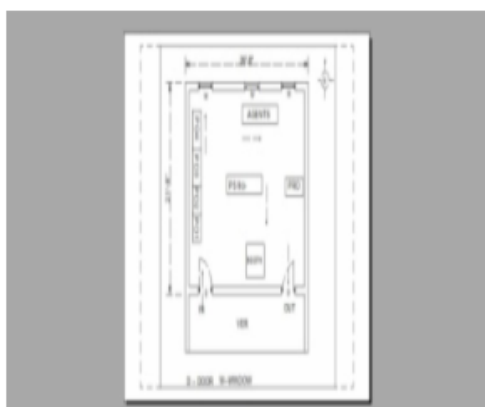

নির্বাচক নিবন্ধন আধিকারিকের স্বাক্ষর

Nazri Naksha

Google Map View

Polling Station Building Front View

Polling Station Front View

Cad View

Key MAP View

| | | | | | |
|--|--------------------------|--|--------------------------------|---|--------------------------------|
| 1 নাম : সাধন চন্দ্র কড়া পিতার নাম: যোগিন্দ্রনাথ কড়া বাড়ির নং : n0007 বয়স : 54 লিঙ্গ : পুরুষ | WIT2232833 ফটো উপলব্ধ | 2 নাম : কৃষ্ণপদ কড়া পিতার নাম: গোবর্ধন কোড়া বাড়ির নং : n0074 বয়স : 65 লিঙ্গ : পুরুষ | WIT2384477 ফটো উপলব্ধ | 3 নাম : প্রশান্ত কুমার পিতার নাম: সাধন চন্দ্র কড়া বাড়ির নং : 0000 বয়স : 23 লিঙ্গ : পুরুষ | WIT2384774 ফটো উপলব্ধ |
| 4 নাম : পার্থ সারথী কড়া পিতার নাম: কৃষ্ণপদ কড়া বাড়ির নং : 000 বয়স : 22 লিঙ্গ : পুরুষ | WIT2420842 ফটো উপলব্ধ | 5 নাম : সুখী কড়া স্বামীর নাম: গোবর্ধন কড়া বাড়ির নং : n0074 বয়স : 88 লিঙ্গ : মহিলা | FTZ0678938 ফটো উপলব্ধ | 6 নাম : মঞ্জু মুদি স্বামীর নাম: সাধন কুমার কড়া বাড়ির নং : n0007 বয়স : 49 লিঙ্গ : মহিলা | FTZ1437375 ফটো উপলব্ধ |
| 7 নাম : দীপিকা কড়া(মুদি) স্বামীর নাম: স্বরূপ কুমার কড়া বাড়ির নং : n0074 বয়স : 29 লিঙ্গ : মহিলা | WIT1974930 ফটো উপলব্ধ | 8 নাম : স্বরূপ কুমার কড়া পিতার নাম: কৃষ্ণপদ কড়া বাড়ির নং : এন 0074 বয়স : 33 লিঙ্গ : পুরুষ | WIT1271949 ফটো উপলব্ধ | 9 নাম : পদ্মাবতী কড়া স্বামীর নাম: কৃষ্ণপদ কড়া বাড়ির নং : n0074 বয়স : 54 লিঙ্গ : মহিলা | FTZ0678946 ফটো উপলব্ধ |
| 10 নাম : ইন্দ্রজিত কর্মকার পিতার নাম: হারু কর্মকার বাড়ির নং : n0059 বয়স : 88 লিঙ্গ : পুরুষ | FTZ0678979 ফটো উপলব্ধ | 11 নাম : বেঙ্গীবালা কর্মকার স্বামীর নাম: ইন্দ্রজিত কর্মকার বাড়ির নং : n0059 বয়স : 80 লিঙ্গ : মহিলা | WB/34/239/465299 ফটো উপলব্ধ | 12 নাম : স্বর্ণলতা টুডু পিতার নাম: সুবোধ কুমার টুডু বাড়ির নং : নং000 বয়স : 26 লিঙ্গ : মহিলা | WIT2096386 ফটো উপলব্ধ |
| 13 নাম : শান্তি পদ টুডু পিতার নাম: গুরু পদ টুডু বাড়ির নং : 000 বয়স : 22 লিঙ্গ : পুরুষ | WIT2421543 ফটো উপলব্ধ | 14 নাম : সুকুমার টুডু পিতার নাম: মদন টুডু বাড়ির নং : 00000 বয়স : 26 লিঙ্গ : পুরুষ | WIT2421337 ফটো উপলব্ধ | 15 নাম : বসুদেব টুডু পিতার নাম: কেনারাম টুডু বাড়ির নং : 0000 বয়স : 23 লিঙ্গ : পুরুষ | WIT2384758 ফটো উপলব্ধ |
| 16 নাম : জানকী টুডু স্বামীর নাম: লক্ষী পদ টুডু বাড়ির নং : এন0096 বয়স : 22 লিঙ্গ : মহিলা | WIT2421048 ফটো উপলব্ধ | 17 নাম : হিরামনি টুডু স্বামীর নাম: প্রশান্ত কুমার টুডু বাড়ির নং : এন0096 বয়স : 22 লিঙ্গ : মহিলা | WIT2420982 ফটো উপলব্ধ | 18 নাম : প্রকাশ কুমার টুডু মায়ের নাম: পরেশ নাথ টুডু বাড়ির নং : N001 বয়স : 25 লিঙ্গ : পুরুষ | WIT2239788 ফটো উপলব্ধ |
| 19 নাম : লক্ষ্মী পদ টুডু পিতার নাম: মদন টুডু বাড়ির নং : 001এন বয়স : 27 লিঙ্গ : পুরুষ | WIT2239804 ফটো উপলব্ধ | 20 নাম : লক্ষ্মীরাম বেসরা পিতার নাম: মুকুন্দা বেসরা বাড়ির নং : N001 বয়স : 25 লিঙ্গ : পুরুষ | WIT2239838 ফটো উপলব্ধ | 21 নাম : পরান বেসরা পিতার নাম: উমেশ বেসরা বাড়ির নং : নং 092 বয়স : 21 লিঙ্গ : পুরুষ | WIT2527927 ফটো উপলব্ধ |
| 22 নাম : শিবানী বেসরা পিতার নাম: মুকুন্দ বেসরা বাড়ির নং : এন0092 বয়স : 23 লিঙ্গ : মহিলা | WIT2420990 ফটো উপলব্ধ | 23 নাম : নারান বেসরা পিতার নাম: উমেশ বেসরা বাড়ির নং : 000 বয়স : 23 লিঙ্গ : পুরুষ | WIT2421618 ফটো উপলব্ধ | 24 নাম : অভিজিৎ মুদি পিতার নাম: মণ্ডিরাম মুদি বাড়ির নং : 0000 বয়স : 22 লিঙ্গ : পুরুষ | WIT2421667 ফটো উপলব্ধ |
| 25 নাম : করুণা মুদি স্বামীর নাম: পিঁয়ুস কান্তি মুদি বাড়ির নং : এন0000 বয়স : 23 লিঙ্গ : মহিলা | WIT2421246 ফটো উপলব্ধ | 26 নাম : সোমন কুমার মুদি পিতার নাম: নিতাই চন্দ্র মুদি বাড়ির নং : 00000 বয়স : 22 লিঙ্গ : পুরুষ | WIT2421519 ফটো উপলব্ধ | 27 নাম : আরতি মুদি পিতার নাম: চিত্তরঞ্জন মুদি বাড়ির নং : 000 বয়স : 21 লিঙ্গ : মহিলা | WIT2528024 ফটো উপলব্ধ |
| 28 নাম : নিমাই চন্দ্র মুদী পিতার নাম: নিরঞ্জন মুদী বাড়ির নং : নং 054 বয়স : 21 লিঙ্গ : পুরুষ | WIT2527877 ফটো উপলব্ধ | 29 নাম : চন্দনা মুদি স্বামীর নাম: আনন্দ মোহন মুদি বাড়ির নং : n0005 বয়স : 33 লিঙ্গ : মহিলা | WIT1933654 ফটো উপলব্ধ | 30 নাম : বাবি মুদি স্বামীর নাম: শরৎচন্দ্র মুদি বাড়ির নং : n0006 বয়স : 63 লিঙ্গ : মহিলা | WB/34/239/465306 ফটো উপলব্ধ |