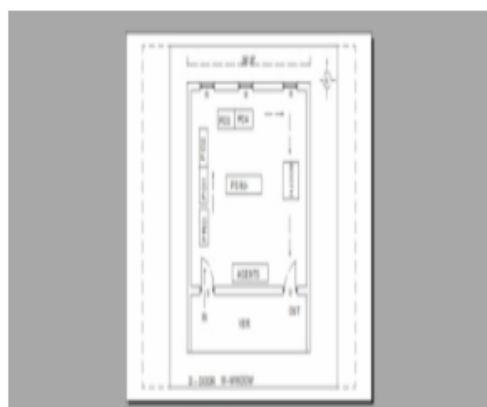

নির্বাচক নিবন্ধন আধিকারিকের স্বাক্ষর

Nazri Naksha

Google Map View

Polling Station Building Front View

Polling Station Front View

Cad View

Key MAP View

1 নাম : আনসারী রমজান পিতার নাম: কিয়ামুদ্দিন আনসারী বাড়ির নং : n0006 বয়স : 76 লিঙ্গ : পুরুষ ফটো উপলব্ধ	WB/34/239/474597	2 নাম : জব্বার আনসারী পিতার নাম: রমজান আনসারী বাড়ির নং : n0006 বয়স : 52 লিঙ্গ : পুরুষ ফটো উপলব্ধ	WIT1390012	3 নাম : তাজউদ্দিন আনসারী পিতার নাম: রমজান আনসারী বাড়ির নং : n0006 বয়স : 33 লিঙ্গ : পুরুষ ফটো উপলব্ধ	WIT1471952
4 নাম : রূপসানা খাতুন পিতার নাম: রমজান আনসারী বাড়ির নং : n0006 বয়স : 31 লিঙ্গ : মহিলা ফটো উপলব্ধ	WIT1815471	5 নাম : আনসারী শ্যামসুদ্দিন পিতার নাম: ইসমাইল আনসারী বাড়ির নং : n0004 বয়স : 66 লিঙ্গ : পুরুষ ফটো উপলব্ধ	WB/34/239/474607	6 নাম : সবরাত্তি আনসারী পিতার নাম: শ্যামসুদ্দিন আনসারী বাড়ির নং : n0004 বয়স : 35 লিঙ্গ : পুরুষ ফটো উপলব্ধ	WIT1272871
7 নাম : রসুলন বিবি স্বামীর নাম: দাউদ আনসারী বাড়ির নং : n0005 বয়স : 71 লিঙ্গ : মহিলা ফটো উপলব্ধ	WB/34/239/474267	8 নাম : মহঃ আব্দুল হামিদ আনসারী পিতার নাম: দাউদ আনসারী বাড়ির নং : n0005 বয়স : 51 লিঙ্গ : পুরুষ ফটো উপলব্ধ	WIT2401628	9 নাম : আনসারী হাসান পিতার নাম: দাউদ আনসারী বাড়ির নং : n0005 বয়স : 49 লিঙ্গ : পুরুষ ফটো উপলব্ধ	WB/34/239/474653
10 নাম : আনসারী ইলিয়াস পিতার নাম: লসকরি আনসারী বাড়ির নং : n0008 বয়স : 62 লিঙ্গ : পুরুষ ফটো উপলব্ধ	WB/34/239/474576	11 নাম : রইফুন বিবি পিতার নাম: লসকরি আনসারী বাড়ির নং : n0008 বয়স : 52 লিঙ্গ : মহিলা ফটো উপলব্ধ	WIT0945816	12 নাম : জেলোখা বিবি স্বামীর নাম: ইলিয়াস আনসারী বাড়ির নং : n0008 বয়স : 51 লিঙ্গ : মহিলা ফটো উপলব্ধ	WB/34/239/474234
13 নাম : উমেরালি আনসারী পিতার নাম: ইলিয়াস আনসারী বাড়ির নং : n0008 বয়স : 34 লিঙ্গ : পুরুষ ফটো উপলব্ধ	WIT1563766	14 নাম : ফাতেমা বিবি স্বামীর নাম: জামালুদ্দিন আনসারী বাড়ির নং : n0009 বয়স : 55 লিঙ্গ : মহিলা ফটো উপলব্ধ	WB/34/239/474400	15 নাম : আক্তার আনসারী পিতার নাম: জামালুদ্দিন আনসারী বাড়ির নং : n0009 বয়স : 35 লিঙ্গ : পুরুষ ফটো উপলব্ধ	WIT1471804
16 নাম : জামিরন বিবি স্বামীর নাম: আক্তার আনসারী বাড়ির নং : n0009 বয়স : 35 লিঙ্গ : মহিলা ফটো উপলব্ধ	WIT1471812	17 নাম : আব্দুল আনসারী পিতার নাম: জামালুদ্দিন আনসারী বাড়ির নং : n0009 বয়স : 28 লিঙ্গ : পুরুষ ফটো উপলব্ধ	WIT1916881	18 নাম : রূপসানা খাতুন স্বামীর নাম: মহঃ হুসেন আনসারী বাড়ির নং : ভাণ্ডার পুয়াড়া বস্তি বয়স : 31 লিঙ্গ : মহিলা ফটো উপলব্ধ	WIT2028835
19 নাম : আকিনা বিবি স্বামীর নাম: অবজার আনসারী বাড়ির নং : n0009 বয়স : 31 লিঙ্গ : মহিলা ফটো উপলব্ধ	WIT1706381	20 নাম : আবজার আনসারী পিতার নাম: জামালুদ্দিন আনসারী বাড়ির নং : n0009 বয়স : 33 লিঙ্গ : পুরুষ ফটো উপলব্ধ	WIT1706597	21 নাম : আনসারী জামালুদ্দিন পিতার নাম: ইসমাইল আনসারী বাড়ির নং : n0009 বয়স : 62 লিঙ্গ : পুরুষ ফটো উপলব্ধ	FTZ2894723
22 নাম : মামুদ আনসারী পিতার নাম: রমজান আনসারী বাড়ির নং : n0006 বয়স : 40 লিঙ্গ : পুরুষ ফটো উপলব্ধ	FTZ2896355	23 নাম : কলসুম বিবি স্বামীর নাম: রমজান আনসারী বাড়ির নং : n0006 বয়স : 69 লিঙ্গ : মহিলা ফটো উপলব্ধ	WB/34/239/474640	24 নাম : মোহাম্মদ হুসেন আনসারী পিতার নাম: মোহাম্মদ দাউদ আনসারী বাড়ির নং : ভাণ্ডার পুয়াড়া বয়স : 38 লিঙ্গ : পুরুষ ফটো উপলব্ধ	FTZ2983120
25 নাম : হাসিনা বিবি স্বামীর নাম: মামুদ আনসারী বাড়ির নং : n0006 বয়স : 37 লিঙ্গ : মহিলা ফটো উপলব্ধ	WIT1916832	26 নাম : বিলকিস বিবি স্বামীর নাম: মোহাম্মদ যেসীন আনসারী বাড়ির নং : n0005 বয়স : 45 লিঙ্গ : মহিলা ফটো উপলব্ধ	FTZ1437003	27 নাম : মোহাম্মদ ইয়াসীন আনসারী পিতার নাম: দাউদ আনসারী বাড়ির নং : n0005 বয়স : 53 লিঙ্গ : পুরুষ ফটো উপলব্ধ	WIT2275378
28 নাম : অফসানা বিবি স্বামীর নাম: উমেরালি আনসারী বাড়ির নং : এন0008 বয়স : 27 লিঙ্গ : মহিলা ফটো উপলব্ধ	WIT2297505	29 নাম : মহঃ সহিদুল্লা আনসারী পিতার নাম: মহঃ আব্দুল হামিদ আনসারী বাড়ির নং : এন0005 বয়স : 22 লিঙ্গ : পুরুষ ফটো উপলব্ধ	WIT2418655	30 নাম : গুলসান বিবি স্বামীর নাম: মোহাম্মদ আবদুল হামিদ আনসারী বাড়ির নং : এন0005 বয়স : 42 লিঙ্গ : মহিলা ফটো উপলব্ধ	WIT2418069