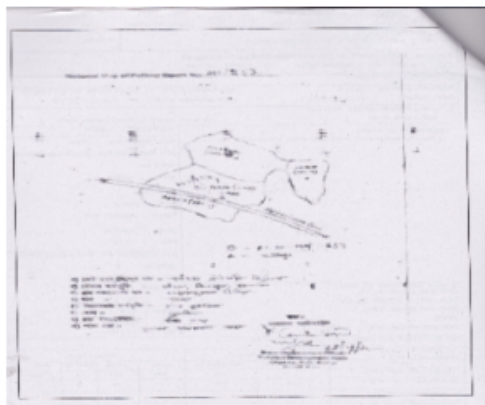

Nazri Naksha