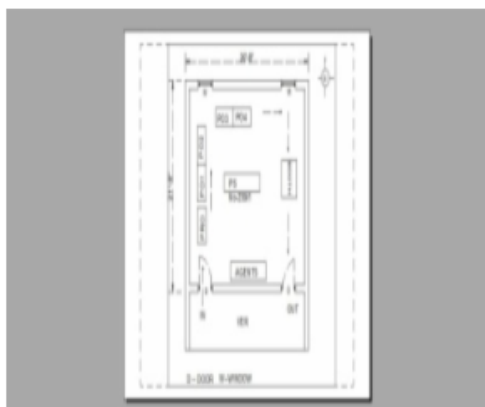

নির্বাচক নিবন্ধন আধিকারিকের স্বাক্ষর

Nazri Naksha

Google Map View

Polling Station Building Front View

Polling Station Front View

Cad View

Key MAP View

1 নাম : মামুদ আনসারী মায়ের নাম : গুলশণ বিবি বাড়ির নং : n0001 বয়স : 35 লিঙ্গ : পুরুষ	WIT1390327 ফটো উপলব্ধ	2 নাম : গুলশান বিবি স্বামীর নাম : জয়নাল বাড়ির নং : n0001 বয়স : 56 লিঙ্গ : মহিলা	WB/34/239/477664 ফটো উপলব্ধ	3 নাম : মুম্বিজান বিবি স্বামীর নাম : মামুদ আনসারী বাড়ির নং : n0172 বয়স : 28 লিঙ্গ : মহিলা	WIT1917327 ফটো উপলব্ধ
4 নাম : কার্তিক পাল পিতার নাম : তারাপদ পাল বাড়ির নং : n0054 বয়স : 47 লিঙ্গ : পুরুষ	FTZ1435866 ফটো উপলব্ধ	5 নাম : মিতুন কুস্তকার পিতার নাম : ক্ষুদিরাম কুস্তকার বাড়ির নং : এন0035 বয়স : 25 লিঙ্গ : পুরুষ	WIT2330603 ফটো উপলব্ধ	6 নাম : গায়ত্রী পাল স্বামীর নাম : কমলাকান্ত পাল বাড়ির নং : n0054 বয়স : 50 লিঙ্গ : মহিলা	WB/34/239/477729 ফটো উপলব্ধ
7 নাম : কমলাকান্ত পাল পিতার নাম : তারাপদ পাল বাড়ির নং : n0054 বয়স : 53 লিঙ্গ : পুরুষ	WB/34/239/477745 ফটো উপলব্ধ	8 নাম : রবি কুস্তকার পিতার নাম : মনীন্দ্র কুস্তকার বাড়ির নং : n0042 বয়স : 57 লিঙ্গ : পুরুষ	FTZ1436369 ফটো উপলব্ধ	9 নাম : নিয়তী কুস্তকার স্বামীর নাম : ক্ষুদিরাম কুস্তকার বাড়ির নং : n0035 বয়স : 51 লিঙ্গ : মহিলা	WB/34/239/477401 ফটো উপলব্ধ
10 নাম : ক্ষুদিরাম কুস্তকার পিতার নাম : শ্যামাপদ কুস্তকার বাড়ির নং : n0035 বয়স : 56 লিঙ্গ : পুরুষ	WB/34/239/477789 ফটো উপলব্ধ	11 নাম : বিমল পাল পিতার নাম : শক্তিপদ পাল বাড়ির নং : n0034 বয়স : 34 লিঙ্গ : পুরুষ	WIT1273226 ফটো উপলব্ধ	12 নাম : নমিতা কুস্তকার স্বামীর নাম : শক্তিপদ কুস্তকার বাড়ির নং : n0034 বয়স : 56 লিঙ্গ : মহিলা	WB/34/239/477744 ফটো উপলব্ধ
13 নাম : প্রতিমা পাল স্বামীর নাম : বিমল পাল বাড়ির নং : n0034 বয়স : 36 লিঙ্গ : মহিলা	WIT1707363 ফটো উপলব্ধ	14 নাম : ভজহরি কুস্তকার পিতার নাম : মনীন্দ্র কুস্তকার বাড়ির নং : n0042 বয়স : 61 লিঙ্গ : পুরুষ	FTZ1436682 ফটো উপলব্ধ	15 নাম : স্বর্ণ কুস্তকার স্বামীর নাম : ভজহরি কুস্তকার বাড়ির নং : n0042 বয়স : 56 লিঙ্গ : মহিলা	WB/34/239/477619 ফটো উপলব্ধ
16 নাম : শিবরাম কুস্তকার পিতার নাম : ভজহরি কুস্তকার বাড়ির নং : n0042 বয়স : 31 লিঙ্গ : পুরুষ	WIT1707686 ফটো উপলব্ধ	17 নাম : জ্যোৎস্না কুস্তকার স্বামীর নাম : রবি কুস্তকার বাড়ির নং : n0042 বয়স : 33 লিঙ্গ : মহিলা	WIT1707330 ফটো উপলব্ধ	18 নাম : দ্বিজপদ কুস্তকার পিতার নাম : মনীন্দ্র কুস্তকার বাড়ির নং : n0042 বয়স : 51 লিঙ্গ : পুরুষ	WB/34/239/477806 ফটো উপলব্ধ
19 নাম : বিজলা কুস্তকার স্বামীর নাম : দ্বিজপদ পাল বাড়ির নং : n0042 বয়স : 48 লিঙ্গ : মহিলা	FTZ2095446 ফটো উপলব্ধ	20 নাম : গুরুপদ কুস্তকার পিতার নাম : মলিন্দ্র কুস্তকার বাড়ির নং : n0042 বয়স : 47 লিঙ্গ : পুরুষ	FTZ2554913 ফটো উপলব্ধ	21 নাম : যুধিষ্ঠির কুস্তকার পিতার নাম : শ্যামাপদ কুস্তকার বাড়ির নং : n0054 বয়স : 61 লিঙ্গ : পুরুষ	WB/34/239/477790 ফটো উপলব্ধ
22 নাম : দেবী কুস্তকার স্বামীর নাম : যুধিষ্ঠির কুস্তকার বাড়ির নং : n0054 বয়স : 56 লিঙ্গ : মহিলা	FTZ0695551 ফটো উপলব্ধ	23 নাম : সোমনাথ পাল পিতার নাম : কমলাকান্ত পাল বাড়ির নং : n0054 বয়স : 31 লিঙ্গ : পুরুষ	WIT1564020 ফটো উপলব্ধ	24 নাম : মহেশ্বর পাল পিতার নাম : কমলা কান্ত পাল বাড়ির নং : n0054 বয়স : 30 লিঙ্গ : পুরুষ	WIT1724749 ফটো উপলব্ধ
25 নাম : শ্যামলী পাল স্বামীর নাম : কার্তিক পাল বাড়ির নং : n0054 বয়স : 45 লিঙ্গ : মহিলা	FTZ2095438 ফটো উপলব্ধ	26 নাম : রাহুল কুস্তকার পিতার নাম : যুধিষ্ঠির কুস্তকার বাড়ির নং : 0054 বয়স : 22 লিঙ্গ : পুরুষ	WIT2414845 ফটো উপলব্ধ	27 নাম : সুচিত্রা কুস্তকার স্বামীর নাম : মিতুন কুস্তকার বাড়ির নং : 0035 বয়স : 22 লিঙ্গ : মহিলা	WIT2414753 ফটো উপলব্ধ
28 নাম : পূর্ণ কর্মকার পিতার নাম : ইন্দ্র কর্মকার বাড়ির নং : নং 000 বয়স : 61 লিঙ্গ : পুরুষ	WIT2384238 ফটো উপলব্ধ	29 নাম : কৃষ্ণপদ কর্মকার পিতার নাম : মাগারাম কর্মকার বাড়ির নং : n0032 বয়স : 41 লিঙ্গ : পুরুষ	FTZ2983179 ফটো উপলব্ধ	30 নাম : আঁকরী কর্মকার স্বামীর নাম : মাগারাম কর্মকার বাড়ির নং : n0032 বয়স : 54 লিঙ্গ : মহিলা	WB/34/239/477399 ফটো উপলব্ধ