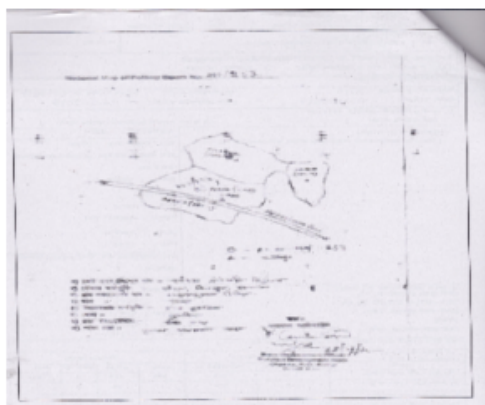

Nazri Naksha