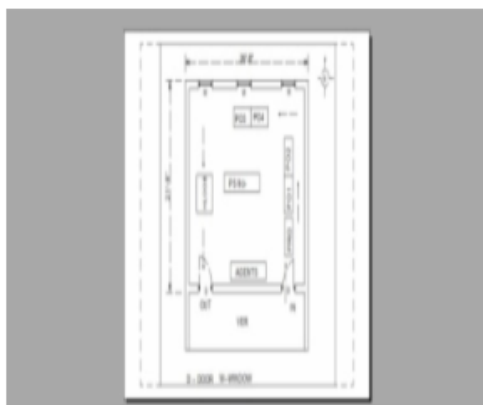

নির্বাচক নিবন্ধন আধিকারিকের স্বাক্ষর

Nazri Naksha

Google Map View

Polling Station Building Front View

Polling Station Front View

Cad View

Key MAP View

1 নাম : নিরুপমা মহতো স্বামীর নাম: বিশ্বজিৎ মহতো বাড়ির নং : এন000 বয়স : 29 লিঙ্গ : মহিলা	WIT2306215 ফটো উপলব্ধ	2 নাম : অপর্ণা মহতো স্বামীর নাম: প্রদীপ কুমার মহতো বাড়ির নং : এন000 বয়স : 26 লিঙ্গ : মহিলা	WIT2306538 ফটো উপলব্ধ	3 নাম : ০০০০০০ ০০০০ পিতার নাম: হরিপদ মাহাত বাড়ির নং : এন000 বয়স : 66 লিঙ্গ : পুরুষ	FTZ0725010 ফটো উপলব্ধ
4 নাম : চৈতন্য কালিন্দী পিতার নাম: কামদেব কালিন্দী বাড়ির নং : এন0080 বয়স : 27 লিঙ্গ : পুরুষ	WIT2306454 ফটো উপলব্ধ	5 নাম : কার্তিক কালিন্দী পিতার নাম: প্রাণকৃষ্ণ কালিন্দী বাড়ির নং : n0080 বয়স : 53 লিঙ্গ : পুরুষ	FTZ0721852 ফটো উপলব্ধ	6 নাম : সরস্বতী কালিন্দী স্বামীর নাম: কার্তিক কালিন্দী বাড়ির নং : n0080 বয়স : 49 লিঙ্গ : মহিলা	FTZ1505411 ফটো উপলব্ধ
7 নাম : সবিতা কালিন্দী স্বামীর নাম: বুদ্ধেশ্বর কালিন্দী বাড়ির নং : n0080 বয়স : 32 লিঙ্গ : মহিলা	WIT1573781 ফটো উপলব্ধ	8 নাম : মিঠুন সহিস পিতার নাম: দুঃখু সহিস বাড়ির নং : n0080 বয়স : 31 লিঙ্গ : পুরুষ	WIT1573765 ফটো উপলব্ধ	9 নাম : চম্পা সহিস স্বামীর নাম: মিঠুন সহিস বাড়ির নং : n0080 বয়স : 31 লিঙ্গ : মহিলা	WIT1709831 ফটো উপলব্ধ
10 নাম : দেবেন্দ্র কালিন্দী পিতার নাম: শকুড়ি কালিন্দী বাড়ির নং : n0129 বয়স : 61 লিঙ্গ : পুরুষ	FTZ0721860 ফটো উপলব্ধ	11 নাম : রেবতী কালিন্দী স্বামীর নাম: দেবেন্দ্র কালিন্দী বাড়ির নং : n0129 বয়স : 59 লিঙ্গ : মহিলা	WB/34/239/489435 ফটো উপলব্ধ	12 নাম : বুদ্ধেশ্বর কালিন্দী পিতার নাম: কামদেব কালিন্দী বাড়ির নং : n0080 বয়স : 33 লিঙ্গ : পুরুষ	WIT1573773 ফটো উপলব্ধ
13 নাম : কাজলা কালিন্দী স্বামীর নাম: কামদেব কালিন্দী বাড়ির নং : n0080 বয়স : 56 লিঙ্গ : মহিলা	WB/34/239/489434 ফটো উপলব্ধ	14 নাম : কামদেব কালিন্দী পিতার নাম: প্রাণকৃষ্ণ কালিন্দী বাড়ির নং : n0080 বয়স : 59 লিঙ্গ : পুরুষ	FTZ2899441 ফটো উপলব্ধ	15 নাম : বুরিবালা কালিন্দী স্বামীর নাম: প্রাণকৃষ্ণ কালিন্দী বাড়ির নং : n0080 বয়স : 76 লিঙ্গ : মহিলা	FTZ1440932 ফটো উপলব্ধ
16 নাম : বিনতা মাহাত স্বামীর নাম: লালচাঁদ মাহাত বাড়ির নং : n0129 বয়স : 33 লিঙ্গ : মহিলা	WIT1573740 ফটো উপলব্ধ	17 নাম : ছোটন সহিস পিতার নাম: ভাদরী সহিস বাড়ির নং : n0129 বয়স : 33 লিঙ্গ : পুরুষ	WIT1573757 ফটো উপলব্ধ	18 নাম : তিতা গোস্বামী স্বামীর নাম: পরিমল গোস্বামী বাড়ির নং : n0141 বয়স : 48 লিঙ্গ : মহিলা	FTZ1435817 ফটো উপলব্ধ
19 নাম : মহাবীর গোস্বামী পিতার নাম: নারায়ন গোস্বামী বাড়ির নং : n0105 বয়স : 30 লিঙ্গ : পুরুষ	WIT1709906 ফটো উপলব্ধ	20 নাম : নারায়ন গোস্বামী পিতার নাম: কুন্তিবাস গোস্বামী বাড়ির নং : n0105 বয়স : 55 লিঙ্গ : পুরুষ	FTZ0722744 ফটো উপলব্ধ	21 নাম : অনিতা গোস্বামী স্বামীর নাম: দেবেন গোস্বামী বাড়ির নং : n0065 বয়স : 42 লিঙ্গ : মহিলা	FTZ2561736 ফটো উপলব্ধ
22 নাম : দেবেন গোস্বামী পিতার নাম: ভুবন গোস্বামী বাড়ির নং : n0065 বয়স : 61 লিঙ্গ : পুরুষ	WB/34/239/489206 ফটো উপলব্ধ	23 নাম : বুদ্ধেশ্বর গোস্বামী পিতার নাম: ধরম গোস্বামী বাড়ির নং : n0057 বয়স : 30 লিঙ্গ : পুরুষ	WIT1817550 ফটো উপলব্ধ	24 নাম : মানবালা গোস্বামী স্বামীর নাম: ধরম গোস্বামী বাড়ির নং : n0057 বয়স : 53 লিঙ্গ : মহিলা	WB/34/239/489604 ফটো উপলব্ধ
25 নাম : সৈকত গোস্বামী পিতার নাম: অশ্বিনী গোস্বামী বাড়ির নং : n0057 বয়স : 34 লিঙ্গ : পুরুষ	WIT1392174 ফটো উপলব্ধ	26 নাম : আশা দাস গোস্বামী স্বামীর নাম: অশ্বিনী গোস্বামী বাড়ির নং : n0057 বয়স : 62 লিঙ্গ : মহিলা	WIT2685576 ফটো উপলব্ধ	27 নাম : গরাজাঁদ গোস্বামী পিতার নাম: কুন্তিবাস গোস্বামী বাড়ির নং : n0027 বয়স : 50 লিঙ্গ : পুরুষ	FTZ0722058 ফটো উপলব্ধ
28 নাম : পদ্মরানী গোস্বামী স্বামীর নাম: নারায়ন গোস্বামী বাড়ির নং : n0027 বয়স : 56 লিঙ্গ : মহিলা	FTZ0722041 ফটো উপলব্ধ	29 নাম : ভগবান গোস্বামী পিতার নাম: কুন্তিবাস গোস্বামী বাড়ির নং : n0027 বয়স : 55 লিঙ্গ : পুরুষ	FTZ0722033 ফটো উপলব্ধ	30 নাম : নিয়তি গোস্বামী স্বামীর নাম: সীতারাম গোস্বামী বাড়ির নং : n0027 বয়স : 53 লিঙ্গ : মহিলা	WB/34/239/489079 ফটো উপলব্ধ