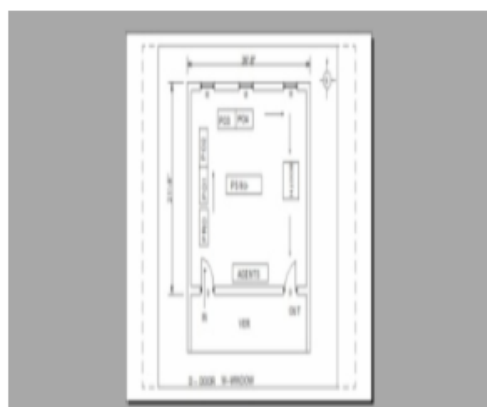

নির্বাচক নিবন্ধন আধিকারিকের স্বাক্ষর

Nazri Naksha

Google Map View

Polling Station Building Front View

Polling Station Front View

Cad View

Key MAP View

1 নাম : রসিদ আনসারী পিতার নাম: হাবিবুল আনসারী বাড়ির নং : n0004 বয়স : 72 লিঙ্গ : পুরুষ	FTZ2101970 ফটো উপলব্ধ	2 নাম : মর্জিনা বিবি স্বামীর নাম: মেরাজ উদ্দিন আনসারী বাড়ির নং : n0002 বয়স : 42 লিঙ্গ : মহিলা	FTZ2104552 ফটো উপলব্ধ	3 নাম : কুরসিদ আলম আনসারী পিতার নাম: আমজাদ আনসারী বাড়ির নং : n0002 বয়স : 31 লিঙ্গ : পুরুষ	WIT1710227 ফটো উপলব্ধ
4 নাম : রকেয়া বিবি স্বামীর নাম: আরসাদ আনসারী বাড়ির নং : n0002 বয়স : 32 লিঙ্গ : মহিলা	WIT1724889 ফটো উপলব্ধ	5 নাম : আরসাদ আনসারী পিতার নাম: আমজাদ আনসারী বাড়ির নং : n0002 বয়স : 35 লিঙ্গ : পুরুষ	WIT1392547 ফটো উপলব্ধ	6 নাম : আমজাদ আনসারী পিতার নাম: মদলী আনসারী বাড়ির নং : n0002 বয়স : 63 লিঙ্গ : পুরুষ	WB/34/239/489220 ফটো উপলব্ধ
7 নাম : নাসিমা বেগম স্বামীর নাম: সামসুদ্দিন আনসারী বাড়ির নং : n0004 বয়স : 39 লিঙ্গ : মহিলা	FTZ2733798 ফটো উপলব্ধ	8 নাম : তসলিমা খাতুন পিতার নাম: রসিদ বাড়ির নং : n0004 বয়স : 30 লিঙ্গ : মহিলা	WIT1710474 ফটো উপলব্ধ	9 নাম : আসমা খাতুন স্বামীর নাম: রসিদ বাড়ির নং : n0004 বয়স : 70 লিঙ্গ : মহিলা	WB/34/239/489043 ফটো উপলব্ধ
10 নাম : শাহিদ আনসারী পিতার নাম: রসিদ আনসারী বাড়ির নং : n0004 বয়স : 34 লিঙ্গ : পুরুষ	WIT1566439 ফটো উপলব্ধ	11 নাম : হুমায়ুন আনসারী পিতার নাম: রসিদ আনসারী বাড়ির নং : n0004 বয়স : 37 লিঙ্গ : পুরুষ	FTZ3031705 ফটো উপলব্ধ	12 নাম : সামাউন আনসারী পিতার নাম: রসিদ আনসারী বাড়ির নং : n0004 বয়স : 42 লিঙ্গ : পুরুষ	FTZ2101988 ফটো উপলব্ধ
13 নাম : স্যামসুদ্দিন আনসারী পিতার নাম: রসিদ আনসারী বাড়ির নং : n0004 বয়স : 49 লিঙ্গ : পুরুষ	WB/34/239/489161 ফটো উপলব্ধ	14 নাম : চৈতালী মাহাত স্বামীর নাম: অভিমুন্না মাহাত বাড়ির নং : n0104 বয়স : 37 লিঙ্গ : মহিলা	WIT2011260 ফটো উপলব্ধ	15 নাম : সাহানা খাতুন স্বামীর নাম: খুরশিদ আলম আনসারি বাড়ির নং : নং 000 বয়স : 24 লিঙ্গ : মহিলা	WIT2245280 ফটো উপলব্ধ
16 নাম : অয়ূপ আনসারি পিতার নাম: মদলী আনসারী বাড়ির নং : n0002 বয়স : 71 লিঙ্গ : পুরুষ	WIT2220010 ফটো উপলব্ধ	17 নাম : খাতুন বিবি স্বামীর নাম: অয়ূপ আনসারী বাড়ির নং : n0002 বয়স : 66 লিঙ্গ : মহিলা	WIT2471803 ফটো উপলব্ধ	18 নাম : কুরেসা বিবি স্বামীর নাম: আমজাদ বাড়ির নং : 45 বয়স : 55 লিঙ্গ : মহিলা	WB/34/239/489089 ফটো উপলব্ধ
19 নাম : মেরাজউদ্দিন আনসারী পিতার নাম: বিশ্বমিত্তী আনসারী বাড়ির নং : n0002 বয়স : 43 লিঙ্গ : পুরুষ	FTZ2561579 ফটো উপলব্ধ	20 নাম : রেজাউল আনসারী পিতার নাম: আমজাদ আনসারী বাড়ির নং : n0002 বয়স : 28 লিঙ্গ : পুরুষ	WIT1918945 ফটো উপলব্ধ	21 নাম : আজরুন বিবি স্বামীর নাম: আবেদিন আনসারী বাড়ির নং : n0010 বয়স : 35 লিঙ্গ : মহিলা	WIT1275684 ফটো উপলব্ধ
22 নাম : সাকির আনসারী পিতার নাম: সাহাদত আনসারী বাড়ির নং : n0010 বয়স : 23 লিঙ্গ : পুরুষ	WIT2307171 ফটো উপলব্ধ	23 নাম : সাহাদত আনসারি পিতার নাম: অক্কেল আলি আনসারি বাড়ির নং : n0010 বয়স : 56 লিঙ্গ : পুরুষ	FTZ1443472 ফটো উপলব্ধ	24 নাম : রহমত আনসারি পিতার নাম: তালেবালী আনসারী বাড়ির নং : n0010 বয়স : 40 লিঙ্গ : পুরুষ	FTZ2733772 ফটো উপলব্ধ
25 নাম : সাবিলা বিবি স্বামীর নাম: সাহাদত আনসারি বাড়ির নং : n0010 বয়স : 38 লিঙ্গ : মহিলা	FTZ2104529 ফটো উপলব্ধ	26 নাম : রানি বিবি স্বামীর নাম: তালেবালী আনসারী বাড়ির নং : n0010 বয়স : 67 লিঙ্গ : মহিলা	WIT2221299 ফটো উপলব্ধ	27 নাম : তালেবালী আনসারী পিতার নাম: বুকু আনসারী বাড়ির নং : n0010 বয়স : 73 লিঙ্গ : পুরুষ	WIT2219939 ফটো উপলব্ধ
28 নাম : আবেদিন আনসারী পিতার নাম: অক্কেল আলি আনসারী বাড়ির নং : n0010 বয়স : 47 লিঙ্গ : পুরুষ	WB/34/239/489346 ফটো উপলব্ধ	29 নাম : মইমুন বিবি স্বামীর নাম: রহমত আনসারী বাড়ির নং : n0010 বয়স : 39 লিঙ্গ : মহিলা	FTZ2984185 ফটো উপলব্ধ	30 নাম : বশিষ্ঠ মাহাত পিতার নাম: নন্দলাল মাহাত বাড়ির নং : n0010 বয়স : 37 লিঙ্গ : পুরুষ	WIT1032408 ফটো উপলব্ধ