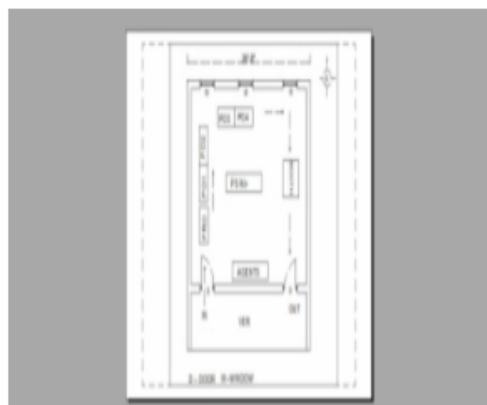

নির্বাচক নিবন্ধন আধিকারিকের স্বাক্ষর

Nazri Naksha

Google Map View

Polling Station Building Front View

Polling Station Front View

Cad View

Key MAP View

বিধানসভা নির্বাচনকেন্দ্রের নং, নাম : 242-পূর্বলিয়া
ভাগ নং, নাম : 1-নাপিত,সহিস,মাহাতপাড়া,লায়াডি,নুনারডি,বাঁশড়া