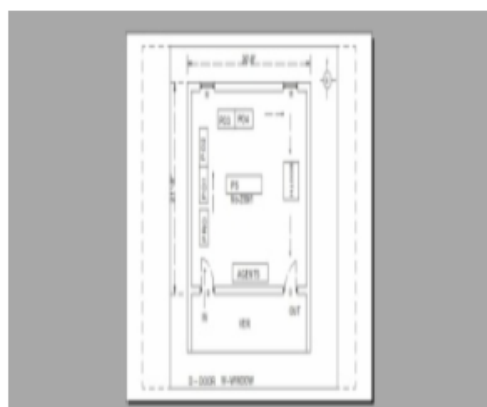

নির্বাচক নিবন্ধন আধিকারিকের স্বাক্ষর

Nazri Naksha

Google Map View

Polling Station Building Front View

Polling Station Front View

Cad View

Key MAP View

1 নাম : পরিনা বিবি স্বামীর নাম: সফিক আনসারি বাড়ির নং : n0005 বয়স : 40 লিঙ্গ : মহিলা	FTZ2565307 ফটো উপলব্ধ	2 নাম : সায়মন বিবি স্বামীর নাম: ইয়াশিন আনসারী বাড়ির নং : n0005 বয়স : 55 লিঙ্গ : মহিলা	WB/34/239/495047 ফটো উপলব্ধ	3 নাম : মমেনা বিবি স্বামীর নাম: লুকমান আনসারী বাড়ির নং : n0005 বয়স : 42 লিঙ্গ : মহিলা	FTZ2565281 ফটো উপলব্ধ
4 নাম : লুকমান আনসারী পিতার নাম: মানিক আনসারী বাড়ির নং : n0005 বয়স : 42 লিঙ্গ : পুরুষ	FTZ2565273 ফটো উপলব্ধ	5 নাম : সাদ্দাম আনসারী পিতার নাম: ইয়াসিন আনসারী বাড়ির নং : n0005 বয়স : 30 লিঙ্গ : পুরুষ	WIT1818368 ফটো উপলব্ধ	6 নাম : রহিম আনসারী পিতার নাম: ইয়াসিন আনসারী বাড়ির নং : n0005 বয়স : 36 লিঙ্গ : পুরুষ	WIT1032614 ফটো উপলব্ধ
7 নাম : ইয়াসিন আনসারী পিতার নাম: মানিক আনসারী বাড়ির নং : n0005 বয়স : 60 লিঙ্গ : পুরুষ	WB/34/239/495153 ফটো উপলব্ধ	8 নাম : জালিতন বিবি স্বামীর নাম: মানিক আনসারী বাড়ির নং : n0005 বয়স : 76 লিঙ্গ : মহিলা	WB/34/239/495045 ফটো উপলব্ধ	9 নাম : সাইদুল আনসারী পিতার নাম: মজিবুল আনসারী বাড়ির নং : n0004 বয়স : 29 লিঙ্গ : পুরুষ	WIT1818251 ফটো উপলব্ধ
10 নাম : রাজিয়া বিবি স্বামীর নাম: ইসমাইল আনসারী বাড়ির নং : n0004 বয়স : 36 লিঙ্গ : মহিলা	WIT1032655 ফটো উপলব্ধ	11 নাম : আসদুন বিবি স্বামীর নাম: আইনুল আনসারী বাড়ির নং : n0004 বয়স : 43 লিঙ্গ : মহিলা	FTZ2106003 ফটো উপলব্ধ	12 নাম : আইনুল আনসারী পিতার নাম: সবরাতি আনসারী বাড়ির নং : n0004 বয়স : 49 লিঙ্গ : পুরুষ	FTZ1442037 ফটো উপলব্ধ
13 নাম : মজিবুল আনসারী পিতার নাম: সবরাতি আনসারী বাড়ির নং : n0004 বয়স : 58 লিঙ্গ : পুরুষ	WB/34/239/495381 ফটো উপলব্ধ	14 নাম : নুরজান বিবি পিতার নাম: সবরাতি আনসারী বাড়ির নং : n0004 বয়স : 60 লিঙ্গ : মহিলা	WB/34/239/495079 ফটো উপলব্ধ	15 নাম : কুবেরা বিবি স্বামীর নাম: উসমান আনসারী বাড়ির নং : n0011 বয়স : 57 লিঙ্গ : মহিলা	FTZ1503937 ফটো উপলব্ধ
16 নাম : ইরফান আনসারী পিতার নাম: সুলেমান আনসারী বাড়ির নং : n0010 বয়স : 40 লিঙ্গ : পুরুষ	WIT1276054 ফটো উপলব্ধ	17 নাম : আয়রুন বিবি স্বামীর নাম: সুলেমান আনসারী বাড়ির নং : n0010 বয়স : 66 লিঙ্গ : মহিলা	FTZ2106870 ফটো উপলব্ধ	18 নাম : আস্মা বিবি স্বামীর নাম: আসগর আনসারী বাড়ির নং : n0103 বয়স : 40 লিঙ্গ : মহিলা	FTZ2566008 ফটো উপলব্ধ
19 নাম : আসগর আসারী পিতার নাম: নাসির আসারী বাড়ির নং : n0103 বয়স : 48 লিঙ্গ : পুরুষ	FTZ1442060 ফটো উপলব্ধ	20 নাম : হাজারা বিবি স্বামীর নাম: নাসির আনসারী বাড়ির নং : n0103 বয়স : 73 লিঙ্গ : মহিলা	WB/34/239/495048 ফটো উপলব্ধ	21 নাম : শাকিলা বিবি স্বামীর নাম: ইরফান আনসারী বাড়ির নং : এন0010 বয়স : 27 লিঙ্গ : মহিলা	WIT2191054 ফটো উপলব্ধ
22 নাম : হাফিজুল আনসারি পিতার নাম: মজিবুল আনসারি বাড়ির নং : মানিকডি বয়স : 25 লিঙ্গ : পুরুষ	WIT2246395 ফটো উপলব্ধ	23 নাম : জুমুরুদ্দিন আনসারী পিতার নাম: ইয়াসিন আনসারী বাড়ির নং : n0005 বয়স : 35 লিঙ্গ : পুরুষ	WIT1566660 ফটো উপলব্ধ	24 নাম : ইসমাইল আনসারী পিতার নাম: সবরাতী আনসারী বাড়ির নং : n0004 বয়স : 42 লিঙ্গ : পুরুষ	FTZ2106011 ফটো উপলব্ধ
25 নাম : কুলসুম বিবি স্বামীর নাম: মজিবুল আনসারি আনসারী বাড়ির নং : n0004 বয়স : 54 লিঙ্গ : মহিলা	WIT2229193 ফটো উপলব্ধ	26 নাম : গোলাপী পরামানিক পিতার নাম: লক্ষ্মীকান্ত পরামানিক বাড়ির নং : নং 0000 বয়স : 25 লিঙ্গ : মহিলা	WIT2519031 ফটো উপলব্ধ	27 নাম : আজাদ আনসারি পিতার নাম: সফিক আনসারী বাড়ির নং : 16 বয়স : 20 লিঙ্গ : পুরুষ	WIT2539930 ফটো উপলব্ধ
28 নাম : সফিক আনসারী পিতার নাম: সেরালী আনসারী বাড়ির নং : এন0005 বয়স : 43 লিঙ্গ : পুরুষ	FTZ2565299 ফটো উপলব্ধ	29 নাম : রুপতন বিবি স্বামীর নাম: সুভান আনসারী বাড়ির নং : n0113 বয়স : 61 লিঙ্গ : মহিলা	WB/34/239/384077 ফটো উপলব্ধ	30 নাম : সাবানা বিবি স্বামীর নাম: মুক্তার আনসারী বাড়ির নং : n0011 বয়স : 28 লিঙ্গ : মহিলা	WIT2010171 ফটো উপলব্ধ