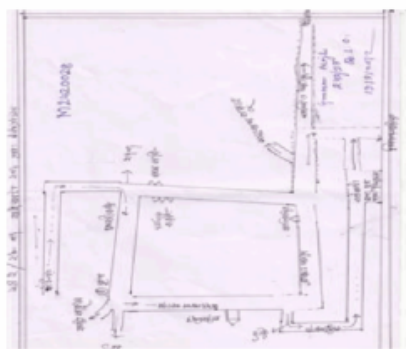

Nazri Naksha