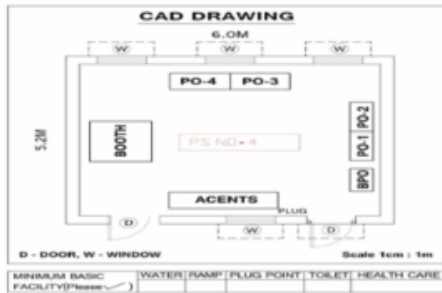

নির্বাচক নিবন্ধন আধিকারিকের স্বাক্ষর

Nazri Naksha

Google Map View

Polling Station Building Front View

Polling Station Front View

Cad View

Key MAP View

1 নাম : আবুল কালাম আনসারী পিতার নাম: জালালউদ্দিন আনসারী বাড়ির নং : n0033 বয়স : 43 লিঙ্গ : পুরুষ	MJP2579811 ফটো উপলব্ধ	2 নাম : বানু বিবি স্বামীর নাম: জালাল আনসারী বাড়ির নং : n0033 বয়স : 57 লিঙ্গ : মহিলা	WB/34/238/573171 ফটো উপলব্ধ	3 নাম : লতিব আনসারী পিতার নাম: তালেবালী আনসারী বাড়ির নং : n0032 বয়স : 42 লিঙ্গ : পুরুষ	MJP2579969 ফটো উপলব্ধ
4 নাম : হাকিমুন বিবি স্বামীর নাম: লতিফ আনসারী বাড়ির নং : n0032 বয়স : 42 লিঙ্গ : মহিলা	MJP2583326 ফটো উপলব্ধ	5 নাম : তৈমুন বিবি স্বামীর নাম: সাজত আনসারী বাড়ির নং : n0032 বয়স : 47 লিঙ্গ : মহিলা	MJP2579951 ফটো উপলব্ধ	6 নাম : সাজত আনসারী পিতার নাম: তালেব আনসারী বাড়ির নং : n0032 বয়স : 52 লিঙ্গ : পুরুষ	MJP2832905 ফটো উপলব্ধ
7 নাম : বকরিদন বিবি স্বামীর নাম: আমিন আনসারী বাড়ির নং : n0032 বয়স : 49 লিঙ্গ : মহিলা	MJP2102002 ফটো উপলব্ধ	8 নাম : আমিন আনসারী পিতার নাম: তালেব আনসারী বাড়ির নং : n0032 বয়স : 55 লিঙ্গ : পুরুষ	WB/34/238/573324 ফটো উপলব্ধ	9 নাম : করিম আনসারী পিতার নাম: আইনুল আনসারী বাড়ির নং : n0032 বয়স : 33 লিঙ্গ : পুরুষ	WIT1408665 ফটো উপলব্ধ
10 নাম : রহিমান বিবি স্বামীর নাম: আইনুল আনসারী বাড়ির নং : n0032 বয়স : 55 লিঙ্গ : মহিলা	WB/34/238/573157 ফটো উপলব্ধ	11 নাম : আইনুল আনসারী পিতার নাম: তালেব আলী আনসারী বাড়ির নং : n0032 বয়স : 57 লিঙ্গ : পুরুষ	WB/34/238/573201 ফটো উপলব্ধ	12 নাম : সাইরুন বিবি স্বামীর নাম: তালেব আলী আনসারী বাড়ির নং : n0032 বয়স : 69 লিঙ্গ : মহিলা	MJP2832897 ফটো উপলব্ধ
13 নাম : সাকিলা বিবি স্বামীর নাম: আলম আনসারী বাড়ির নং : n0039 বয়স : 52 লিঙ্গ : মহিলা	WB/34/238/573034 ফটো উপলব্ধ	14 নাম : জসিমুন বিবি স্বামীর নাম: সফেদ আনসারী বাড়ির নং : n0153 বয়স : 38 লিঙ্গ : মহিলা	MJP2641215 ফটো উপলব্ধ	15 নাম : মহঃ মেহেবুব পিতার নাম: মহঃ ইয়াকুব বাড়ির নং : n0149 বয়স : 38 লিঙ্গ : পুরুষ	MJP2944965 ফটো উপলব্ধ
16 নাম : গুলেজান বিবি স্বামীর নাম: আবুলকালাম আনসারী বাড়ির নং : n0033 বয়স : 37 লিঙ্গ : মহিলা	WIT1408699 ফটো উপলব্ধ	17 নাম : খদেজান বিবি স্বামীর নাম: তাজউদ্দিন আনসারী বাড়ির নং : n0051 বয়স : 32 লিঙ্গ : মহিলা	WIT1493774 ফটো উপলব্ধ	18 নাম : তাজউদ্দিন আনসারী পিতার নাম: কুতুব আনসারী বাড়ির নং : n0051 বয়স : 39 লিঙ্গ : পুরুষ	MJP2641231 ফটো উপলব্ধ
19 নাম : মইন আনসারী পিতার নাম: কুতুব আনসারী বাড়ির নং : n0051 বয়স : 43 লিঙ্গ : পুরুষ	MJP2102481 ফটো উপলব্ধ	20 নাম : সহিদন বিবি স্বামীর নাম: কুতুব আনসারী বাড়ির নং : n0051 বয়স : 57 লিঙ্গ : মহিলা	WB/34/238/573148 ফটো উপলব্ধ	21 নাম : সফেদ আনসারী পিতার নাম: সহদুল আনসারী বাড়ির নং : n0051 বয়স : 55 লিঙ্গ : পুরুষ	MJP2833457 ফটো উপলব্ধ
22 নাম : আইরুন বিবি স্বামীর নাম: রুস্তম আনসারী বাড়ির নং : n0051 বয়স : 43 লিঙ্গ : মহিলা	MJP2102457 ফটো উপলব্ধ	23 নাম : রুস্তম আনসারী পিতার নাম: সহদুল আনসারী বাড়ির নং : n0051 বয়স : 59 লিঙ্গ : পুরুষ	WB/34/238/573068 ফটো উপলব্ধ	24 নাম : সালমা বিবি স্বামীর নাম: মস্তান আনসারী বাড়ির নং : n0051 বয়স : 36 লিঙ্গ : মহিলা	WIT1280825 ফটো উপলব্ধ
25 নাম : মস্তান আনসারী পিতার নাম: জাহির আনসারী বাড়ির নং : n0051 বয়স : 42 লিঙ্গ : পুরুষ	MJP2102424 ফটো উপলব্ধ	26 নাম : কুলসুম বিবি স্বামীর নাম: জাহির আনসারী বাড়ির নং : n0051 বয়স : 59 লিঙ্গ : মহিলা	MJP2833424 ফটো উপলব্ধ	27 নাম : জাহির আনসারী পিতার নাম: সহদুল আনসারী বাড়ির নং : n0051 বয়স : 63 লিঙ্গ : পুরুষ	WB/34/238/573094 ফটো উপলব্ধ
28 নাম : কুরবান আনসারী মায়ের নাম: মহিদন বিবি বাড়ির নং : n0051 বয়স : 35 লিঙ্গ : পুরুষ	WIT1169960 ফটো উপলব্ধ	29 নাম : মাজু বিবি স্বামীর নাম: জাকির আনসারী বাড়ির নং : n0051 বয়স : 37 লিঙ্গ : মহিলা	WIT1045418 ফটো উপলব্ধ	30 নাম : জাকির আনসারী মায়ের নাম: মহিদন বিবি বাড়ির নং : n0051 বয়স : 41 লিঙ্গ : পুরুষ	WIT1280817 ফটো উপলব্ধ