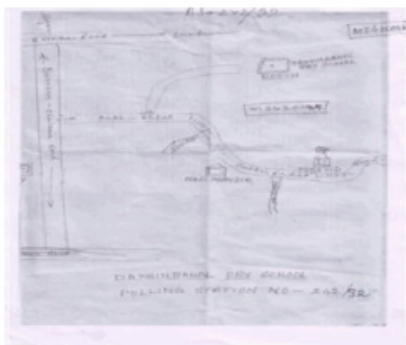

Nazri Naksha