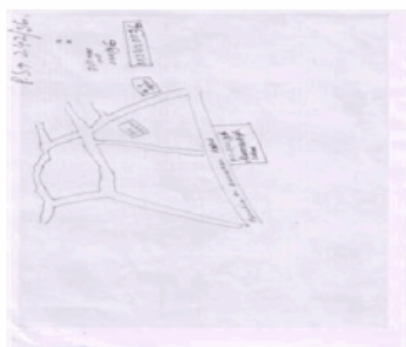

Nazri Naksha