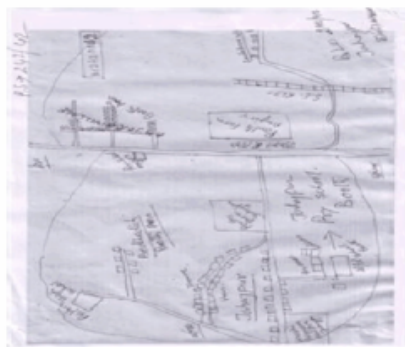

Nazri Naksha