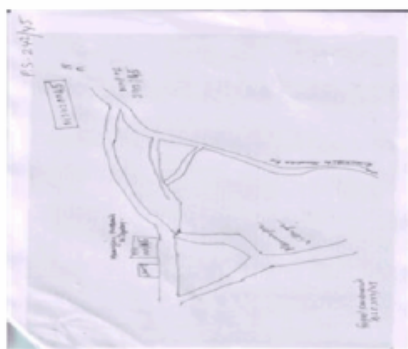

Nazri Naksha