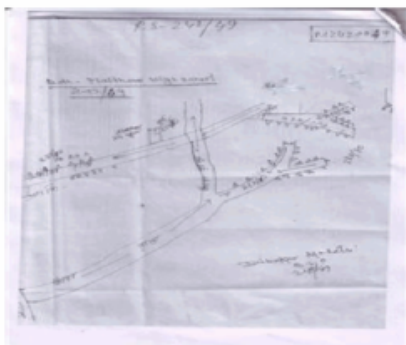

Nazri Naksha