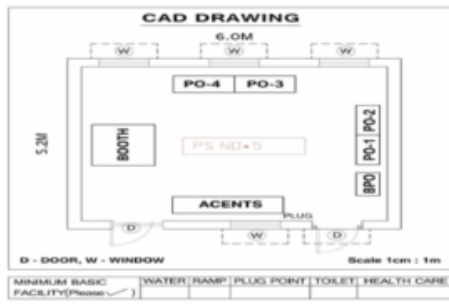

নির্বাচক নিবন্ধন আধিকারিকের স্বাক্ষর

Nazri Naksha

Google Map View

Polling Station Building Front View

Polling Station Front View

Cad View

Key MAP View

1 নাম : সাগর কৈবর্ত পিতার নাম: জ্যোতীলাল কৈবর্ত বাড়ির নং : n0004 বয়স : 59 লিঙ্গ : পুরুষ ফটো উপলব্ধ	WB/34/238/552267	2 নাম : চপলা কৈবর্ত স্বামীর নাম: সাগর কৈবর্ত বাড়ির নং : n0004 বয়স : 56 লিঙ্গ : মহিলা ফটো উপলব্ধ	WB/34/238/552285	3 নাম : রেখা কৈবর্ত স্বামীর নাম: ফটিক কৈবর্ত বাড়ির নং : n0004 বয়স : 51 লিঙ্গ : মহিলা ফটো উপলব্ধ	WB/34/238/552482
4 নাম : অর্জুন কৈবর্ত পিতার নাম: ফটিক কৈবর্ত বাড়ির নং : n0004 বয়স : 30 লিঙ্গ : পুরুষ ফটো উপলব্ধ	WIT1581511	5 নাম : পবিতা দেবী স্বামীর নাম: করালি কৈবর্ত বাড়ির নং : n0004 বয়স : 62 লিঙ্গ : মহিলা ফটো উপলব্ধ	MJP2084804	6 নাম : রীনা দেবী স্বামীর নাম: সীতারাম কৈবর্ত বাড়ির নং : n0004 বয়স : 44 লিঙ্গ : মহিলা ফটো উপলব্ধ	MJP2639177
7 নাম : রাধেশ্যাম কৈবর্ত পিতার নাম: করালি কৈবর্ত বাড়ির নং : n0004 বয়স : 39 লিঙ্গ : পুরুষ ফটো উপলব্ধ	MJP2639185	8 নাম : বিভীষন কৈবর্ত পিতার নাম: করালি কৈবর্ত বাড়ির নং : n0004 বয়স : 34 লিঙ্গ : পুরুষ ফটো উপলব্ধ	WIT1282037	9 নাম : সীতারাম কৈবর্ত পিতার নাম: করালি কৈবর্ত বাড়ির নং : n0004 বয়স : 47 লিঙ্গ : পুরুষ ফটো উপলব্ধ	MJP2639193
10 নাম : সত্যবতী কৈবর্ত স্বামীর নাম: রাধেশ্যাম কৈবর্ত বাড়ির নং : n0004 বয়স : 30 লিঙ্গ : মহিলা ফটো উপলব্ধ	WIT1581529	11 নাম : জয়শ্রী কৈবর্ত পিতার নাম: বিভীষন কৈবর্ত বাড়ির নং : এন0004 বয়স : 23 লিঙ্গ : মহিলা ফটো উপলব্ধ	WIT2614261	12 নাম : কেয়া কৈবর্ত স্বামীর নাম: চন্দন কৈবর্ত বাড়ির নং : 000 বয়স : 24 লিঙ্গ : মহিলা ফটো উপলব্ধ	WIT2203826
13 নাম : ফালগুনী কৈবর্ত স্বামীর নাম: বলরাম কৈবর্ত বাড়ির নং : 123 বয়স : 26 লিঙ্গ : মহিলা ফটো উপলব্ধ	WIT2203453	14 নাম : শিবু কৈবর্ত পিতার নাম: অশোক কৈবর্ত বাড়ির নং : 123 বয়স : 24 লিঙ্গ : পুরুষ ফটো উপলব্ধ	WIT2203495	15 নাম : দীপক কৈবর্ত পিতার নাম: অজয় কৈবর্ত বাড়ির নং : 00 বয়স : 26 লিঙ্গ : পুরুষ ফটো উপলব্ধ	WIT2334605
16 নাম : বুদ্ধেশ্বর কৈবর্ত পিতার নাম: বিজয় কৈবর্ত বাড়ির নং : 00 বয়স : 25 লিঙ্গ : পুরুষ ফটো উপলব্ধ	WIT2334753	17 নাম : বাবলু কৈবর্ত পিতার নাম: সুভাষ কৈবর্ত বাড়ির নং : 00 বয়স : 26 লিঙ্গ : পুরুষ ফটো উপলব্ধ	WIT2334043	18 নাম : মহেশ্বর কৈবর্ত পিতার নাম: বিমল কৈবর্ত বাড়ির নং : 00 বয়স : 24 লিঙ্গ : পুরুষ ফটো উপলব্ধ	WIT2333540
19 নাম : সনকা কৈবর্ত স্বামীর নাম: রামকৃষ্ণ কৈবর্ত বাড়ির নং : 00 বয়স : 37 লিঙ্গ : মহিলা ফটো উপলব্ধ	WIT2334365	20 নাম : কবিতা কৈবর্ত স্বামীর নাম: নীলকণ্ঠ কৈবর্ত বাড়ির নং : n0080 বয়স : 28 লিঙ্গ : মহিলা ফটো উপলব্ধ	WIT2031771	21 নাম : পদ্মাবতী কৈবর্ত স্বামীর নাম: উত্তম কৈবর্ত বাড়ির নং : এন000 বয়স : 26 লিঙ্গ : মহিলা ফটো উপলব্ধ	WIT2417210
22 নাম : বিশাকা কৈবর্ত স্বামীর নাম: বানেশ্বর কৈবর্ত বাড়ির নং : এন000 বয়স : 31 লিঙ্গ : মহিলা ফটো উপলব্ধ	WIT2417236	23 নাম : যজ্ঞেশ্বর কৈবর্ত পিতার নাম: বিজয় কৈবর্ত বাড়ির নং : n0092 বয়স : 29 লিঙ্গ : পুরুষ ফটো উপলব্ধ	WIT1921337	24 নাম : লক্ষ্মীকান্ত কৈবর্ত পিতার নাম: সিপতি কৈবর্ত বাড়ির নং : n0002 বয়স : 66 লিঙ্গ : পুরুষ ফটো উপলব্ধ	WB/34/238/552022
25 নাম : পুতুলা কৈবর্ত স্বামীর নাম: লক্ষ্মীকান্ত কৈবর্ত বাড়ির নং : n0002 বয়স : 61 লিঙ্গ : মহিলা ফটো উপলব্ধ	WB/34/238/552761	26 নাম : বিক্রম কৈবর্ত পিতার নাম: লক্ষ্মীকান্ত কৈবর্ত বাড়ির নং : n0002 বয়স : 31 লিঙ্গ : পুরুষ ফটো উপলব্ধ	WIT1733385	27 নাম : মধু কৈবর্ত পিতার নাম: লক্ষ্মীকান্ত কৈবর্ত বাড়ির নং : n0002 বয়স : 30 লিঙ্গ : পুরুষ ফটো উপলব্ধ	WIT1733393
28 নাম : অশ্বিনী কৈবর্ত পিতার নাম: বিভূতি কৈবর্ত বাড়ির নং : n0003 বয়স : 59 লিঙ্গ : পুরুষ ফটো উপলব্ধ	WB/34/238/552003	29 নাম : বিনতা কৈবর্ত স্বামীর নাম: অশ্বিনী কৈবর্ত বাড়ির নং : n0003 বয়স : 55 লিঙ্গ : মহিলা ফটো উপলব্ধ	WB/34/238/552078	30 নাম : বলরাম কৈবর্ত পিতার নাম: অশ্বিনী কৈবর্ত বাড়ির নং : n0003 বয়স : 36 লিঙ্গ : পুরুষ ফটো উপলব্ধ	WIT1170109