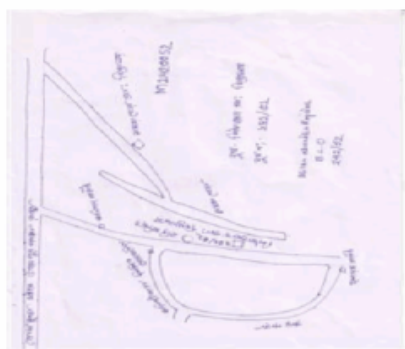

Nazri Naksha