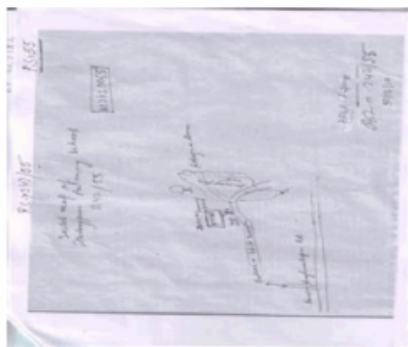

নির্বাচক নিবন্ধন আধিকারিকের স্বাক্ষর

Nazri Naksha

Google Map View

Polling Station Building Front View

Polling Station Front View

Cad View

Key MAP View

#2 1 নাম : মফ রুজ আনসারি পিতার নাম: আজিজ আনসারী বাড়ির নং : n0115 বয়স : 39 লিঙ্গ : পুরুষ	WIT1476407 ফটো উপলব্ধ	2 নাম : শফরুজ আনসারী পিতার নাম: আজিজ আনসারী বাড়ির নং : n0115 বয়স : 40 লিঙ্গ : পুরুষ	WIT1299858 ফটো উপলব্ধ	3 নাম : সজিনা বিবি স্বামীর নাম: জাকির আনসারী বাড়ির নং : n0114 বয়স : 34 লিঙ্গ : মহিলা	WIT1476399 ফটো উপলব্ধ
4 নাম : জাকির আনসারী পিতার নাম: জামালউদ্দিন আনসারী বাড়ির নং : n0114 বয়স : 35 লিঙ্গ : পুরুষ	WIT1422344 ফটো উপলব্ধ	5 নাম : সাক্তার আনসারী পিতার নাম: জামালউদ্দিন আনসারী বাড়ির নং : n0114 বয়স : 39 লিঙ্গ : পুরুষ	WIT1476415 ফটো উপলব্ধ	6 নাম : জমিরুল হক স্বামীর নাম: রেজাউল আনসারী বাড়ির নং : n0114 বয়স : 39 লিঙ্গ : মহিলা	WIT1511013 ফটো উপলব্ধ
7 নাম : আয়েসা বিবি স্বামীর নাম: হাফিজ আনসারী বাড়ির নং : n0114 বয়স : 59 লিঙ্গ : মহিলা	FXP1433598 ফটো উপলব্ধ	8 নাম : আসুরন বিবি পিতার নাম: কামালুদ্দিন আনসারী বাড়ির নং : n0114 বয়স : 60 লিঙ্গ : পুরুষ	FXP2152627 ফটো উপলব্ধ	9 নাম : সুরফুদ্দীন আনসারী পিতার নাম: মহম্মাদ আনসারী বাড়ির নং : n0112 বয়স : 68 লিঙ্গ : পুরুষ	WIT1745371 ফটো উপলব্ধ
10 নাম : সাহাউদ্দিন আনসারী পিতার নাম: মহম্মাদ আনসারী বাড়ির নং : n0112 বয়স : 64 লিঙ্গ : পুরুষ	WIT1422575 ফটো উপলব্ধ	11 নাম : জঈব বিবি স্বামীর নাম: সাহাউদ্দিন আনসারী বাড়ির নং : n0112 বয়স : 63 লিঙ্গ : মহিলা	WB/35/243/105064 ফটো উপলব্ধ	12 নাম : কপুরা বিবি স্বামীর নাম: সরফুদ্দিন আনসারী বাড়ির নং : n0112 বয়স : 66 লিঙ্গ : মহিলা	WB/35/243/105063 ফটো উপলব্ধ
13 নাম : গুলেজান বিবি পিতার নাম: সুরফুদ্দিন বাড়ির নং : n0112 বয়স : 37 লিঙ্গ : মহিলা	FXP2671758 ফটো উপলব্ধ	14 নাম : আসমা বিবি স্বামীর নাম: জলিল বাড়ির নং : n0113 বয়স : 66 লিঙ্গ : মহিলা	WB/35/243/105158 ফটো উপলব্ধ	15 নাম : খলিল আনসারি পিতার নাম: সুরফুদ্দিন আনসারি বাড়ির নং : n0113 বয়স : 65 লিঙ্গ : পুরুষ	WB/35/243/105377 ফটো উপলব্ধ
16 নাম : বিরি বিবি স্বামীর নাম: খলিল আনসারী বাড়ির নং : n0113 বয়স : 61 লিঙ্গ : মহিলা	WB/35/243/105160 ফটো উপলব্ধ	17 নাম : হারুন আনসারী পিতার নাম: খলিল আনসারী বাড়ির নং : n0113 বয়স : 32 লিঙ্গ : পুরুষ	WIT1511104 ফটো উপলব্ধ	18 নাম : সুলতান আনসারী পিতার নাম: জলিল আনসারী বাড়ির নং : n0113 বয়স : 30 লিঙ্গ : পুরুষ	WIT1745454 ফটো উপলব্ধ
19 নাম : জামালুদ্দিন আনসারি পিতার নাম: ফজ্জ আনসারি বাড়ির নং : n0114 বয়স : 69 লিঙ্গ : মহিলা	WB/35/243/105567 ফটো উপলব্ধ	20 নাম : রেজাউল আনসারি পিতার নাম: ফজ্জ আনসারি বাড়ির নং : n0114 বয়স : 49 লিঙ্গ : পুরুষ	WB/35/243/105329 ফটো উপলব্ধ	21 নাম : আসরাপালি আনসারি পিতার নাম: লখু আনসারি বাড়ির নং : n0114 বয়স : 72 লিঙ্গ : পুরুষ	WB/35/243/105569 ফটো উপলব্ধ
22 নাম : হাফিজ আনসারি পিতার নাম: আসরাপালি আনসারি বাড়ির নং : n0114 বয়স : 52 লিঙ্গ : পুরুষ	FXP1433754 ফটো উপলব্ধ	23 নাম : তাবেজান বিবি স্বামীর নাম: আসরাপালি বাড়ির নং : n0114 বয়স : 68 লিঙ্গ : মহিলা	WB/35/243/105125 ফটো উপলব্ধ	24 নাম : কামালুদ্দিন আনসারি পিতার নাম: রজবুলী আনসারি বাড়ির নং : n0114 বয়স : 68 লিঙ্গ : পুরুষ	WB/35/243/105529 ফটো উপলব্ধ
25 নাম : কুরেশা বিবি স্বামীর নাম: জামালুদ্দিন আনসারী বাড়ির নং : n0114 বয়স : 66 লিঙ্গ : মহিলা	WB/35/243/105124 ফটো উপলব্ধ	26 নাম : কুতুব আনসারী পিতার নাম: ইসরাইল আনসারী বাড়ির নং : n0147 বয়স : 40 লিঙ্গ : পুরুষ	FXP2152544 ফটো উপলব্ধ	27 নাম : মজিরন বিবি পিতার নাম: সাখির আনসারী বাড়ির নং : n0095 বয়স : 57 লিঙ্গ : মহিলা	FXP2634293 ফটো উপলব্ধ
28 নাম : নইয়ুদ্দিন আনসারী মায়ের নাম: সামসুম বিবি বাড়ির নং : n0095 বয়স : 30 লিঙ্গ : পুরুষ	WIT1715598 ফটো উপলব্ধ	29 নাম : সামসুম বিবি পিতার নাম: সাখির বাড়ির নং : n0095 বয়স : 55 লিঙ্গ : মহিলা	WB/35/243/105089 ফটো উপলব্ধ	30 নাম : ভিমলা বিবি স্বামীর নাম: সাখির বাড়ির নং : n0095 বয়স : 77 লিঙ্গ : মহিলা	WB/35/243/105066 ফটো উপলব্ধ