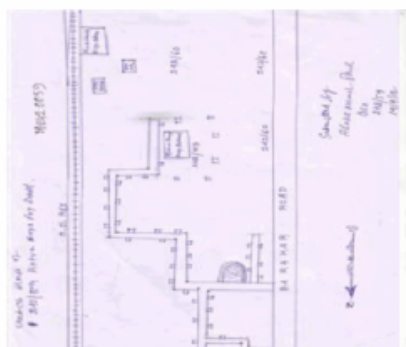

Nazri Naksha