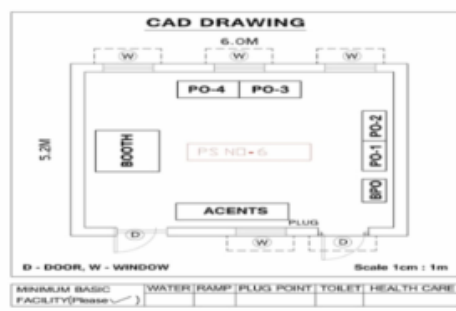

নির্বাচক নিবন্ধন আধিকারিকের স্বাক্ষর

Nazri Naksha

Google Map View

Polling Station Building Front View

Polling Station Front View

Cad View

Key MAP View

1 নাম : নবীননিশিত পান্ডে পিতার নাম: বাটিলচন্দ্র পান্ডে বাড়ির নং : n0023 বয়স : 51 লিঙ্গ : পুরুষ	WB/34/238/555285	ফটো উপলব্ধ	2 নাম : বিশ্বজিত পান্ডে পিতার নাম: বাটিল চন্দ্র পান্ডে বাড়ির নং : n0023 বয়স : 49 লিঙ্গ : পুরুষ	MJP1231596	ফটো উপলব্ধ	3 নাম : লতা পান্ডে স্বামীর নাম: নবীননিশিত পান্ডে বাড়ির নং : n0023 বয়স : 49 লিঙ্গ : মহিলা	WB/34/238/555414	ফটো উপলব্ধ
4 নাম : রীতা দেবী পাণ্ডে স্বামীর নাম: বিশ্বজিত পাণ্ডে বাড়ির নং : 023 বয়স : 36 লিঙ্গ : মহিলা	WIT2203933	ফটো উপলব্ধ	5 নাম : সাবিত্রী দেবী স্বামীর নাম: বাটিল চন্দ্র পান্ডে বাড়ির নং : n0023 বয়স : 70 লিঙ্গ : মহিলা	WB/34/238/555413	ফটো উপলব্ধ	6 নাম : সনকা মাহাত স্বামীর নাম: বিজয় কৃষ্ণ মাহাত বাড়ির নং : এন-0000 বয়স : 31 লিঙ্গ : মহিলা	WIT1706258	ফটো উপলব্ধ
7 নাম : কবিতা রাজোয়াড় স্বামীর নাম: শ্যামাপাড়া রাজোয়াড় বাড়ির নং : ঘোংগা বয়স : 31 লিঙ্গ : মহিলা	WNM1777283	ফটো উপলব্ধ	8 নাম : রেসমা বিবি স্বামীর নাম: আজিম আনসারী বাড়ির নং : এন0001 বয়স : 23 লিঙ্গ : মহিলা	WIT2417459	ফটো উপলব্ধ	9 নাম : রাজিনা বিবি স্বামীর নাম: জাহির আনসারী বাড়ির নং : এন0001 বয়স : 29 লিঙ্গ : মহিলা	WIT2417509	ফটো উপলব্ধ
10 নাম : রসিদা বিবি স্বামীর নাম: হাকিম মোমিন বাড়ির নং : এন0001 বয়স : 25 লিঙ্গ : মহিলা	WIT2417541	ফটো উপলব্ধ	11 নাম : হাকিম মোমিন পিতার নাম: ইয়াসিন আনসারী বাড়ির নং : এন0001 বয়স : 28 লিঙ্গ : পুরুষ	WIT2417574	ফটো উপলব্ধ	12 নাম : আজিম আনসারী পিতার নাম: ইয়াসিন আনসারী বাড়ির নং : n0001 বয়স : 29 লিঙ্গ : পুরুষ	WIT1936525	ফটো উপলব্ধ
13 নাম : জাহির আনসারী পিতার নাম: ছুটন আনসারী বাড়ির নং : n0001 বয়স : 32 লিঙ্গ : পুরুষ	WIT1494392	ফটো উপলব্ধ	14 নাম : রুকসানা বিবি স্বামীর নাম: সরকতি বাড়ির নং : n0001 বয়স : 48 লিঙ্গ : মহিলা	MJP2565893	ফটো উপলব্ধ	15 নাম : হাফু বিবি স্বামীর নাম: কাজম আনসারী বাড়ির নং : n0002 বয়স : 80 লিঙ্গ : মহিলা	WIT2704294	ফটো উপলব্ধ
16 নাম : খলিফা আনসারী পিতার নাম: কাজম আনসারী বাড়ির নং : n0002 বয়স : 59 লিঙ্গ : পুরুষ	WB/34/238/555324	ফটো উপলব্ধ	17 নাম : নাসাদ আনসারী পিতার নাম: কাজম আনসারী বাড়ির নং : n0002 বয়স : 41 লিঙ্গ : পুরুষ	MJP2567899	ফটো উপলব্ধ	18 নাম : রহিমা বিবি স্বামীর নাম: নাসাদ আনসারী বাড়ির নং : n0002 বয়স : 39 লিঙ্গ : মহিলা	MJP2639482	ফটো উপলব্ধ
19 নাম : হাবিবুল আনসারী পিতার নাম: খলিফা আনসারী বাড়ির নং : n0002 বয়স : 30 লিঙ্গ : পুরুষ	WIT1714088	ফটো উপলব্ধ	20 নাম : শাহিনাজ খাতুন স্বামীর নাম: হাবিবুল আনসারী বাড়ির নং : এন0002 বয়স : 24 লিঙ্গ : মহিলা	WIT2562882	ফটো উপলব্ধ	21 নাম : সালমা খাতুন পিতার নাম: খলিফা আনসারী বাড়ির নং : এন0002 বয়স : 23 লিঙ্গ : মহিলা	WIT2562940	ফটো উপলব্ধ
22 নাম : মনতাজ আনসারী পিতার নাম: খলিফা আনসারী বাড়ির নং : এন0002 বয়স : 22 লিঙ্গ : পুরুষ	WIT2558120	ফটো উপলব্ধ	23 নাম : হামুদন আনসারী পিতার নাম: ছুটন আনসারী বাড়ির নং : n0001 বয়স : 79 লিঙ্গ : পুরুষ	WB/34/238/555461	ফটো উপলব্ধ	24 নাম : ইয়াসিন আনসারী পিতার নাম: ছুটন আনসারী বাড়ির নং : n0001 বয়স : 56 লিঙ্গ : পুরুষ	WB/34/238/555323	ফটো উপলব্ধ
25 নাম : সায়েবা আনসারী স্বামীর নাম: ইয়াসিন আনসারী বাড়ির নং : n0001 বয়স : 52 লিঙ্গ : মহিলা	MJP2565877	ফটো উপলব্ধ	26 নাম : নিজাম আনসারী পিতার নাম: ছুটন আনসারী বাড়ির নং : n0001 বয়স : 38 লিঙ্গ : পুরুষ	WIT0018911	ফটো উপলব্ধ	27 নাম : তাজেরুন বিবি স্বামীর নাম: নিজাম আনসারী বাড়ির নং : n0001 বয়স : 36 লিঙ্গ : মহিলা	WIT0018929	ফটো উপলব্ধ
28 নাম : তনুশ্রী কালিন্দী পিতার নাম: প্রদীপ কুমার কালিন্দী বাড়ির নং : এন0004 বয়স : 22 লিঙ্গ : মহিলা	WIT2475473	ফটো উপলব্ধ	29 নাম : জ্যোতিময় গোস্বামী পিতার নাম: দেবী প্রসাদ গোস্বামী বাড়ির নং : এন0005 বয়স : 25 লিঙ্গ : পুরুষ	WIT2151629	ফটো উপলব্ধ	30 নাম : মনজুড়া গোস্বামী স্বামীর নাম: কালবরন গোস্বামী বাড়ির নং : n0006 বয়স : 71 লিঙ্গ : মহিলা	WB/34/238/555515	ফটো উপলব্ধ