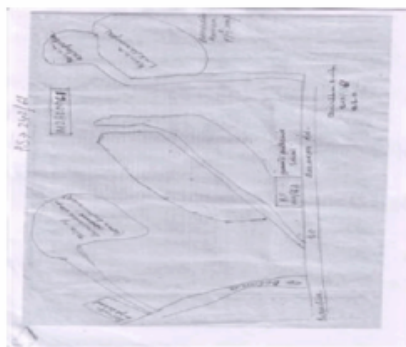

Nazri Naksha