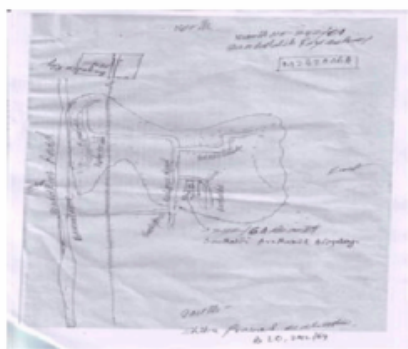

Nazri Naksha