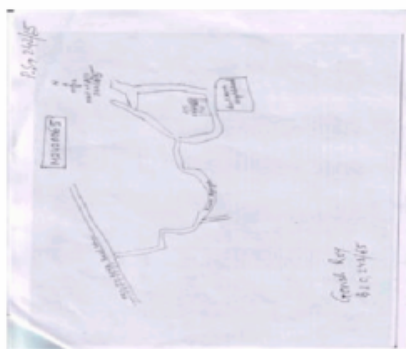

Nazri Naksha