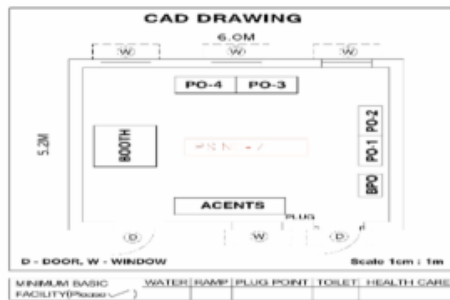

নির্বাচক নিবন্ধন আধিকারিকের স্বাক্ষর

Nazri Naksha

Google Map View

Polling Station Building Front View

Polling Station Front View

Cad View

Key MAP View

1 নাম : ইসমাইল আনসারী পিতার নাম: শিশির আনসারী বাড়ির নং : 094 বয়স : 25 লিঙ্গ : পুরুষ	WIT2204345 ফটো উপলব্ধ	2 নাম : রাইতুন বিবি স্বামীর নাম: ইসমাইল আনসারী বাড়ির নং : এন0004 বয়স : 20 লিঙ্গ : মহিলা	WIT2574622 ফটো উপলব্ধ	3 নাম : আলিম আনসারী পিতার নাম: ইসলাম আনসারী বাড়ির নং : 009 বয়স : 25 লিঙ্গ : মহিলা	WIT2204352 ফটো উপলব্ধ
4 নাম : আজিদ আনসারী পিতার নাম: ইসুপ আনসারী বাড়ির নং : n0306 বয়স : 25 লিঙ্গ : পুরুষ	WIT2338010 ফটো উপলব্ধ	5 নাম : রাবিনা বিবি স্বামীর নাম: আজিদ আনসারী বাড়ির নং : এন0023 বয়স : 22 লিঙ্গ : মহিলা	WIT2476018 ফটো উপলব্ধ	6 নাম : রামজান আনসারী পিতার নাম: নসেম আনসারী বাড়ির নং : এন000 বয়স : 22 লিঙ্গ : পুরুষ	WIT2419356 ফটো উপলব্ধ
7 নাম : ফাইজুন বিবি স্বামীর নাম: মোবরক আনসারী বাড়ির নং : এন000 বয়স : 27 লিঙ্গ : মহিলা	WIT2419513 ফটো উপলব্ধ	8 নাম : আইনুল আনসারি পিতার নাম: নসেম আনসারি বাড়ির নং : এন000 বয়স : 24 লিঙ্গ : পুরুষ	WIT2419547 ফটো উপলব্ধ	9 নাম : মেমজান খাতুন স্বামীর নাম: মল্ল আনসারী বাড়ির নং : এন0007 বয়স : 26 লিঙ্গ : মহিলা	WIT2419117 ফটো উপলব্ধ
10 নাম : প্রদীপ রাজোয়াড় পিতার নাম: চন্দ্র কান্ত রাজোয়াড় বাড়ির নং : এন0001 বয়স : 25 লিঙ্গ : পুরুষ	WIT2104123 ফটো উপলব্ধ	11 নাম : রাজিনা বিবি স্বামীর নাম: সাজিদ আনসারি বাড়ির নং : এন0023 বয়স : 21 লিঙ্গ : মহিলা	WIT2476000 ফটো উপলব্ধ	12 নাম : আয়ুপ আনসারী পিতার নাম: নাসেম আনসারী বাড়ির নং : n0003 বয়স : 28 লিঙ্গ : পুরুষ	WIT1831023 ফটো উপলব্ধ
13 নাম : কারিশমা খাতুন স্বামীর নাম: আকবর আনসারী বাড়ির নং : n0003 বয়স : 26 লিঙ্গ : মহিলা	WIT2032308 ফটো উপলব্ধ	14 নাম : হোসেন আনসারী পিতার নাম: হাজারী আনসারী বাড়ির নং : n0003 বয়স : 52 লিঙ্গ : পুরুষ	WIT0023655 ফটো উপলব্ধ	15 নাম : জাহেদা বিবি স্বামীর নাম: ইয়াকুপ আনসারী বাড়ির নং : n0001 বয়স : 35 লিঙ্গ : মহিলা	WIT1831221 ফটো উপলব্ধ
16 নাম : সাজিদ আনসারী পিতার নাম: ইসুপ আনসারী বাড়ির নং : n0095 বয়স : 27 লিঙ্গ : পুরুষ	WIT1936640 ফটো উপলব্ধ	17 নাম : আসগর আলি আনসারী পিতার নাম: হোসেন আনসারী বাড়ির নং : নং 047 বয়স : 25 লিঙ্গ : পুরুষ	WIT2072882 ফটো উপলব্ধ	18 নাম : মহঃমুন্সার আনসারী পিতার নাম: হাসেন ভানু আনসারী বাড়ির নং : n0003 বয়স : 32 লিঙ্গ : পুরুষ	WIT1409994 ফটো উপলব্ধ
19 নাম : সবিনা খাতুন স্বামীর নাম: নজরুল আনসারী বাড়ির নং : n0001 বয়স : 35 লিঙ্গ : মহিলা	WIT1714153 ফটো উপলব্ধ	20 নাম : হাসেনা ভানু বিবি স্বামীর নাম: হাতেম আনসারী বাড়ির নং : n0003 বয়স : 55 লিঙ্গ : মহিলা	WB/34/238/543417 ফটো উপলব্ধ	21 নাম : কুলসুম বিবি স্বামীর নাম: মনসুর আলম আনসারী বাড়ির নং : n0004 বয়স : 31 লিঙ্গ : মহিলা	WIT1494707 ফটো উপলব্ধ
22 নাম : মহরম আনসারী পিতার নাম: সবেরাভী আনসারী বাড়ির নং : এন0009 বয়স : 25 লিঙ্গ : পুরুষ	WIT2104545 ফটো উপলব্ধ	23 নাম : সামিমা খাতুন স্বামীর নাম: আউদ আনসারী বাড়ির নং : এন0004 বয়স : 27 লিঙ্গ : মহিলা	WIT2104164 ফটো উপলব্ধ	24 নাম : ফমা রাজোয়াড় স্বামীর নাম: বিমল কিশোর রাজোয়াড় বাড়ির নং : এন0008 বয়স : 26 লিঙ্গ : মহিলা	WIT2104495 ফটো উপলব্ধ
25 নাম : নইম আনসারী পিতার নাম: নেজাম আনসারী বাড়ির নং : এন0025 বয়স : 21 লিঙ্গ : পুরুষ	WIT2475994 ফটো উপলব্ধ	26 নাম : আসরুপ আলি আনসারি পিতার নাম: হোসেন আনসারি বাড়ির নং : 123 বয়স : 24 লিঙ্গ : পুরুষ	WIT2204253 ফটো উপলব্ধ	27 নাম : ইনুশ আনসারী পিতার নাম: কাশিম আনসারী বাড়ির নং : n0003 বয়স : 28 লিঙ্গ : পুরুষ	WIT1830900 ফটো উপলব্ধ
28 নাম : মনসুর আলম আনসারী পিতার নাম: হাতিম আনসারী বাড়ির নং : n0004 বয়স : 34 লিঙ্গ : পুরুষ	WIT1003151 ফটো উপলব্ধ	29 নাম : মোবারক আনসারী পিতার নাম: ইয়াদলি আনসারী বাড়ির নং : n0001 বয়স : 28 লিঙ্গ : পুরুষ	WIT1830983 ফটো উপলব্ধ	30 নাম : সামিনা আনসারি স্বামীর নাম: আবেদিন আনসারি বাড়ির নং : n0004 বয়স : 37 লিঙ্গ : মহিলা	MJP2941730 ফটো উপলব্ধ