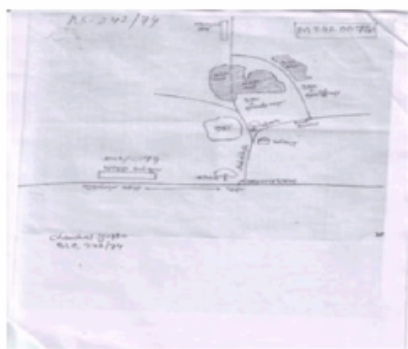

Nazri Naksha