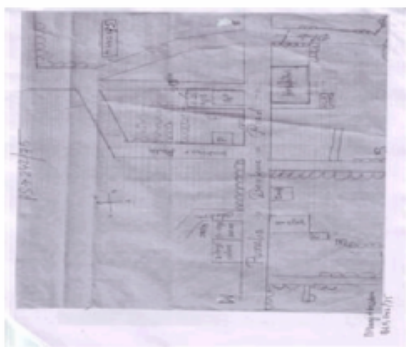

Nazri Naksha