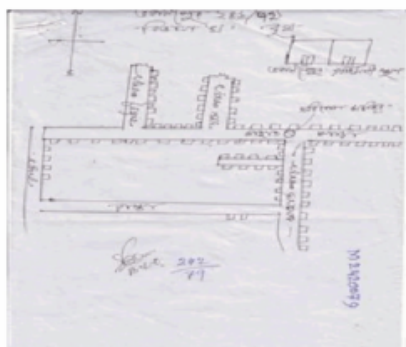

Nazri Naksha