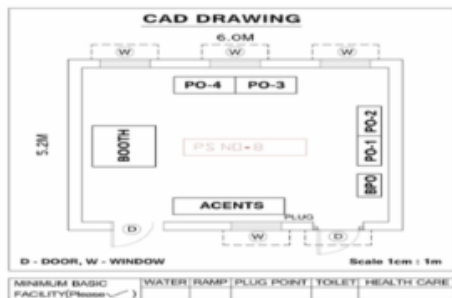

নির্বাচক নিবন্ধন আধিকারিকের স্বাক্ষর

Nazri Naksha

Google Map View

Polling Station Building Front View

Polling Station Front View

Cad View

Key MAP View

বিধানসভা নির্বাচনক্ষেত্রের নং, নাম : 242-পূর্বলিয়া
ভাগ নং, নাম : 1-সেনেড়া আমড়া টোলা ছলারী