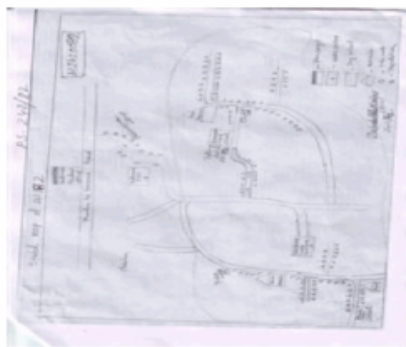

Nazri Naksha