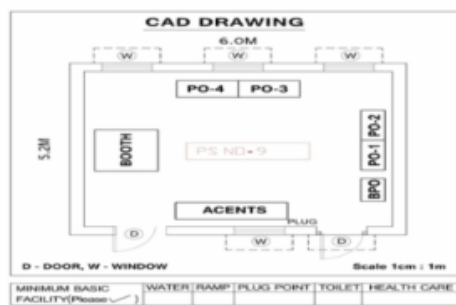

নির্বাচক নিবন্ধন আধিকারিকের স্বাক্ষর

Nazri Naksha

Google Map View

Polling Station Building Front View

Polling Station Front View

Cad View

Key MAP View

1	MJP2562957	নাম : সেক মুসলিম আনসারী পিতার নাম: সেক আব্দুল বাড়ির নং : n0179 বয়স : 41 লিঙ্গ : পুরুষ	ফটো উপলব্ধ	2	MJP2638864	নাম : জলিল আনসারী পিতার নাম: আব্দুল আনসারী বাড়ির নং : n0179 বয়স : 38 লিঙ্গ : পুরুষ	ফটো উপলব্ধ	3	WIT1734409	নাম : নাজিমা বিবি স্বামীর নাম: জলিল আনসারী বাড়ির নং : n0179 বয়স : 29 লিঙ্গ : মহিলা	ফটো উপলব্ধ
4	WB/34/238/549560	নাম : মুকসেদ আনসারী পিতার নাম: নতীব আনসারী বাড়ির নং : n0175 বয়স : 60 লিঙ্গ : পুরুষ	ফটো উপলব্ধ	5	MJP2560027	নাম : মঞ্জু বিবি স্বামীর নাম: মুকসেদ আনসারী বাড়ির নং : n0175 বয়স : 57 লিঙ্গ : মহিলা	ফটো উপলব্ধ	6	WB/34/238/549410	নাম : ইসুপ আনসারী পিতার নাম: নতীব আনসারী বাড়ির নং : n0175 বয়স : 56 লিঙ্গ : পুরুষ	ফটো উপলব্ধ
7	WB/34/238/549674	নাম : আসমা বিবি স্বামীর নাম: ইসুপ আনসারী বাড়ির নং : n0175 বয়স : 52 লিঙ্গ : মহিলা	ফটো উপলব্ধ	8	WB/34/238/549166	নাম : সহিদন বিবি স্বামীর নাম: লতিব আনসারী বাড়ির নং : n0175 বয়স : 77 লিঙ্গ : মহিলা	ফটো উপলব্ধ	9	WB/34/238/549199	নাম : সাধু বিবি স্বামীর নাম: হারাধন বাড়ির নং : n0179 বয়স : 76 লিঙ্গ : মহিলা	ফটো উপলব্ধ
10	MJP1231489	নাম : আবদুল আনসারী পিতার নাম: শাঁখাবত আনসারী বাড়ির নং : n0179 বয়স : 71 লিঙ্গ : পুরুষ	ফটো উপলব্ধ	11	WB/34/238/549198	নাম : হামেদন বিবি স্বামীর নাম: আবদুল আনসারী বাড়ির নং : n0179 বয়স : 69 লিঙ্গ : মহিলা	ফটো উপলব্ধ	12	WB/34/238/549668	নাম : ইসলাম আনসারী পিতার নাম: আবদুল আনসারী বাড়ির নং : n0179 বয়স : 51 লিঙ্গ : পুরুষ	ফটো উপলব্ধ
13	WIT1937051	নাম : মনসুর আনসারী পিতার নাম: মুকসেদ আনসারী বাড়ির নং : n0175 বয়স : 27 লিঙ্গ : পুরুষ	ফটো উপলব্ধ	14	WIT2476703	নাম : জাহাঙ্গির আনসারী পিতার নাম: মুকসেদ আনসারী বাড়ির নং : এন00175 বয়স : 21 লিঙ্গ : পুরুষ	ফটো উপলব্ধ	15	WIT2205094	নাম : অনুয়ার আনসারী পিতার নাম: ইসুপ আনসারী বাড়ির নং : 175 বয়স : 25 লিঙ্গ : পুরুষ	ফটো উপলব্ধ
16	WIT2147288	নাম : সাক্কার আনসারি পিতার নাম: নাসির আনসারি বাড়ির নং : এন170 বয়স : 25 লিঙ্গ : পুরুষ	ফটো উপলব্ধ	17	WIT2147387	নাম : আজাদ আনসারি পিতার নাম: নৌসাদ আনসারি বাড়ির নং : এন173 বয়স : 25 লিঙ্গ : পুরুষ	ফটো উপলব্ধ	18	WIT2032514	নাম : রহিসা বিবি স্বামীর নাম: মস্তাজ আনসারি বাড়ির নং : n0170 বয়স : 26 লিঙ্গ : মহিলা	ফটো উপলব্ধ
19	WIT2032522	নাম : সমিদন বিবি স্বামীর নাম: এইম আনসারী বাড়ির নং : n0181 বয়স : 26 লিঙ্গ : মহিলা	ফটো উপলব্ধ	20	WIT1495175	নাম : শাহনোজ পুরবিন স্বামীর নাম: রববানি আনসারী বাড়ির নং : n0172 বয়স : 31 লিঙ্গ : মহিলা	ফটো উপলব্ধ	21	WIT2339182	নাম : মনিরুদ্দিন আনসারী পিতার নাম: সেরাজুল আনসারী বাড়ির নং : এন0177 বয়স : 23 লিঙ্গ : পুরুষ	ফটো উপলব্ধ
22	WIT2473734	নাম : নাসির আনসারী পিতার নাম: মকবুল আনসারী বাড়ির নং : n0170 বয়স : 73 লিঙ্গ : পুরুষ	ফটো উপলব্ধ	23	MJP0883082	নাম : জাহেনা বিবি স্বামীর নাম: নাসির আনসারী বাড়ির নং : n0170 বয়স : 69 লিঙ্গ : মহিলা	ফটো উপলব্ধ	24	WIT2473767	নাম : আলিম আনসারী পিতার নাম: দিলজান আনসারী বাড়ির নং : n0173 বয়স : 60 লিঙ্গ : পুরুষ	ফটো উপলব্ধ
25	WIT1495167	নাম : রফিক আনসারী পিতার নাম: আলিম আনসারী বাড়ির নং : n0173 বয়স : 32 লিঙ্গ : পুরুষ	ফটো উপলব্ধ	26	WB/34/238/549144	নাম : নৌসাদ আনসারী পিতার নাম: দিলজান আনসারী বাড়ির নং : n0173 বয়স : 56 লিঙ্গ : পুরুষ	ফটো উপলব্ধ	27	WIT1410216	নাম : ফিরোজ আনসারী পিতার নাম: নৌসাদ আনসারী বাড়ির নং : n0173 বয়স : 33 লিঙ্গ : পুরুষ	ফটো উপলব্ধ
28	WB/34/238/549135	নাম : গুলসান বিবি স্বামীর নাম: নৌসাদ বিবি বাড়ির নং : n0173 বয়স : 53 লিঙ্গ : মহিলা	ফটো উপলব্ধ	29	WIT1734599	নাম : সাহেদা বিবি স্বামীর নাম: ফিরোজ আনসারী বাড়ির নং : n0173 বয়স : 30 লিঙ্গ : মহিলা	ফটো উপলব্ধ	30	WB/34/238/549629	নাম : রামজান আনসারী পিতার নাম: আকবর আনসারী বাড়ির নং : n0176 বয়স : 49 লিঙ্গ : পুরুষ	ফটো উপলব্ধ