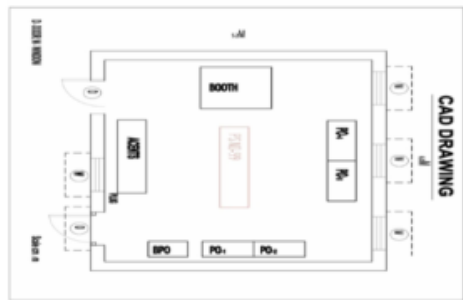

নির্বাচক নিবন্ধন আধিকারিকের স্বাক্ষর

Nazri Naksha

Google Map View

Polling Station Building Front View

Polling Station Front View

Cad View

Key MAP View

1 নাম : মহিমা বিবি পিতার নাম: মুখসেদ আনসারী বাড়ির নং : n0179 বয়স : 56 লিঙ্গ : মহিলা	WIT1477447 ফটো উপলব্ধ	2 নাম : আবুলকাশেম আনসারী পিতার নাম: ইশমাইল আনসারী বাড়ির নং : n0067 বয়স : 52 লিঙ্গ : পুরুষ	WB/34/239/120122 ফটো উপলব্ধ	3 নাম : সাকিলা বিবি স্বামীর নাম: আদম বাড়ির নং : n0067 বয়স : 61 লিঙ্গ : মহিলা	WB/34/239/120074 ফটো উপলব্ধ
4 নাম : আদম আনসারী পিতার নাম: ইসমাইল আনসারী বাড়ির নং : n0067 বয়স : 64 লিঙ্গ : পুরুষ	WB/34/239/120033 ফটো উপলব্ধ	5 নাম : কিশোর কুমার মাহাত পিতার নাম: রমানাথ মাহাত বাড়ির নং : n0066 বয়স : 34 লিঙ্গ : পুরুষ	WIT1313527 ফটো উপলব্ধ	6 নাম : শহরবানু বিবি স্বামীর নাম: আবুল কাশেম আনসারী বাড়ির নং : n0067 বয়স : 38 লিঙ্গ : মহিলা	WIT1757343 ফটো উপলব্ধ
7 নাম : করিম আনসারী পিতার নাম: মুখসেদ আনসারী বাড়ির নং : n0067 বয়স : 32 লিঙ্গ : পুরুষ	WIT1434299 ফটো উপলব্ধ	8 নাম : জয়নুল আনসারি পিতার নাম: শেখু বাড়ির নং : n0066 বয়স : 40 লিঙ্গ : পুরুষ	FTZ2308294 ফটো উপলব্ধ	9 নাম : সমীরন বিবি স্বামীর নাম: আকবর বাড়ির নং : n0066 বয়স : 55 লিঙ্গ : মহিলা	FTZ1545235 ফটো উপলব্ধ
10 নাম : আকবর আনসারী পিতার নাম: সেখু আনসারী বাড়ির নং : n0066 বয়স : 61 লিঙ্গ : পুরুষ	WB/34/239/120121 ফটো উপলব্ধ	11 নাম : তিতনী বিবি স্বামীর নাম: সেখু আনসারী বাড়ির নং : n0066 বয়স : 89 লিঙ্গ : মহিলা	WB/34/239/120085 ফটো উপলব্ধ	12 নাম : সলেমা বিবি স্বামীর নাম: সুরমান বাড়ির নং : 71 বয়স : 37 লিঙ্গ : মহিলা	WIT1313477 ফটো উপলব্ধ
13 নাম : জমীলা বিবি স্বামীর নাম: রহিম বাড়ির নং : n0071 বয়স : 53 লিঙ্গ : মহিলা	WB/34/239/120169 ফটো উপলব্ধ	14 নাম : সুরমান আনসারী পিতার নাম: সামীর আনসারী বাড়ির নং : 71 বয়স : 38 লিঙ্গ : পুরুষ	FTZ3010378 ফটো উপলব্ধ	15 নাম : রহিম আনসারী পিতার নাম: সামীর আনসারী বাড়ির নং : n0071 বয়স : 54 লিঙ্গ : পুরুষ	WB/34/239/120025 ফটো উপলব্ধ
16 নাম : সুশারী মাহাত স্বামীর নাম: সাগর মাহাত বাড়ির নং : n0071 বয়স : 65 লিঙ্গ : মহিলা	WIT2618742 ফটো উপলব্ধ	17 নাম : হবিবুল আনসারী পিতার নাম: সামীর বাড়ির নং : n0071 বয়স : 42 লিঙ্গ : পুরুষ	FTZ1885706 ফটো উপলব্ধ	18 নাম : রাহিলা বিবি স্বামীর নাম: সামীর বাড়ির নং : n0071 বয়স : 85 লিঙ্গ : মহিলা	WB/34/239/120168 ফটো উপলব্ধ
19 নাম : জাহাঙ্গীর আনসারী মায়ের নাম: মহিমা বিবি বাড়ির নং : n0179 বয়স : 27 লিঙ্গ : পুরুষ	WIT1959642 ফটো উপলব্ধ	20 নাম : জাবেদ আনসারী পিতার নাম: সেক সালামত আনসারী বাড়ির নং : n0179 বয়স : 29 লিঙ্গ : পুরুষ	WIT1959659 ফটো উপলব্ধ	21 নাম : তৈয়ব আনসারী পিতার নাম: সেখু আনসারী বাড়ির নং : n0066 বয়স : 54 লিঙ্গ : পুরুষ	FTZ1884832 ফটো উপলব্ধ
22 নাম : সোলেমা বিবি স্বামীর নাম: তৈয়ব আনসারি বাড়ির নং : n0066 বয়স : 47 লিঙ্গ : মহিলা	FTZ1544121 ফটো উপলব্ধ	23 নাম : নাসিমা বিবি স্বামীর নাম: জয়নুল আনসারি বাড়ির নং : n0066 বয়স : 34 লিঙ্গ : মহিলা	WIT1314244 ফটো উপলব্ধ	24 নাম : লাজমুন বিবি স্বামীর নাম: জাবেদ আনসারী বাড়ির নং : এন0179 বয়স : 25 লিঙ্গ : মহিলা	WIT2455814 ফটো উপলব্ধ
25 নাম : জহির আনসারী পিতার নাম: তৈয়ব আনসারী বাড়ির নং : এন0044 বয়স : 23 লিঙ্গ : পুরুষ	WIT2509784 ফটো উপলব্ধ	26 নাম : রাহিমা খাতুন পিতার নাম: আদম আনসারি বাড়ির নং : n0067 বয়স : 27 লিঙ্গ : মহিলা	WIT2020592 ফটো উপলব্ধ	27 নাম : সালমা বিবি স্বামীর নাম: জাহাঙ্গীর আনসারি বাড়ির নং : এন0179 বয়স : 35 লিঙ্গ : মহিলা	WIT2455731 ফটো উপলব্ধ
28 নাম : রজিনা বিবি স্বামীর নাম: করিম আনসারি বাড়ির নং : এন0044 বয়স : 25 লিঙ্গ : মহিলা	WIT2509743 ফটো উপলব্ধ	29 নাম : তাহির আনসারি পিতার নাম: তৈয়ব আনসারি বাড়ির নং : এন006 বয়স : 30 লিঙ্গ : পুরুষ	WIT2509768 ফটো উপলব্ধ	30 নাম : নুরজাহান বিবি স্বামীর নাম: গুলাম আনসারি বাড়ির নং : এন0086 বয়স : 37 লিঙ্গ : মহিলা	WIT1859164 ফটো উপলব্ধ