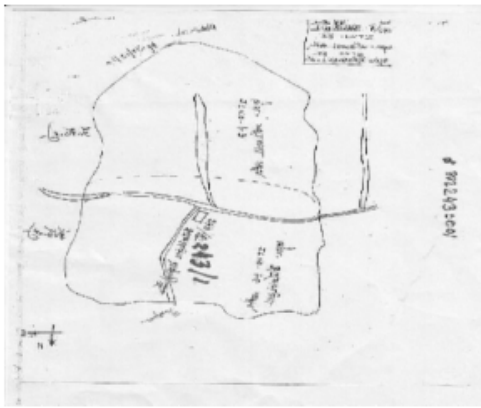

Nazri Naksha