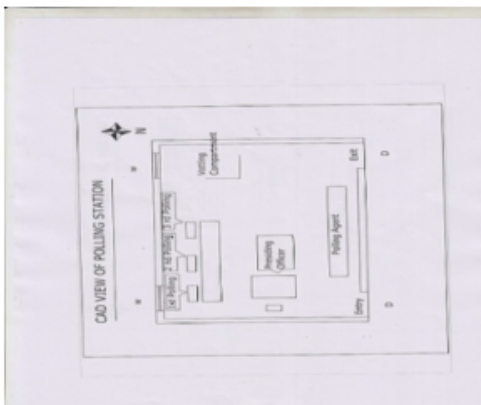

নির্বাচক নিবন্ধন আধিকারিকের স্বাক্ষর

Nazri Naksha

Google Map View

Polling Station Building Front View

Polling Station Front View

Cad View

Key MAP View

1	XWI1308683	নাম : তপন কুস্তকার পিতার নাম: ধনঞ্জয় কুস্তকার বাড়ির নং : n0145 বয়স : 32 লিঙ্গ : পুরুষ	ফটো উপলব্ধ	2	XWI2248441	নাম : মৃত্যঞ্জয় মাহাত পিতার নাম: নারায়ণ চন্দ্র মাহাত বাড়ির নং : নং001 বয়স : 22 লিঙ্গ : পুরুষ	ফটো উপলব্ধ	3	XWI1888304	নাম : বিমলা কুস্তকার স্বামীর নাম: গৌড় কুস্তকার বাড়ির নং : এন0174 বয়স : 26 লিঙ্গ : মহিলা	ফটো উপলব্ধ
4	XWI2005718	নাম : বাজার কুমারকার পিতার নাম: প্রভাস কুস্তকার বাড়ির নং : না বয়স : 26 লিঙ্গ : পুরুষ	ফটো উপলব্ধ	5	XWI1688035	নাম : জ্যোৎস্না কর্মকার পিতার নাম: সুবোধ কর্মকার বাড়ির নং : n0001 বয়স : 27 লিঙ্গ : মহিলা	ফটো উপলব্ধ	6	XWI1890334	নাম : কৃষ্ণ পদ কর্মকার পিতার নাম: সুবোধ কর্মকার বাড়ির নং : এন0001 বয়স : 25 লিঙ্গ : পুরুষ	ফটো উপলব্ধ
7	FXP1173491	নাম : সুধমা কর্মকার স্বামীর নাম: প্রবোধ কর্মকার বাড়ির নং : n0002 বয়স : 52 লিঙ্গ : মহিলা	ফটো উপলব্ধ	8	WB/35/243/375194	নাম : প্রবোধ কর্মকার পিতার নাম: শ্যামাপদ কর্মকার বাড়ির নং : n0002 বয়স : 56 লিঙ্গ : পুরুষ	ফটো উপলব্ধ	9	WB/35/243/375476	নাম : ভাদু কর্মকার স্বামীর নাম: সুবোধ কর্মকার বাড়ির নং : n0001 বয়স : 56 লিঙ্গ : মহিলা	ফটো উপলব্ধ
10	WB/35/243/375038	নাম : সুবোধ কর্মকার পিতার নাম: শ্যামাপদ কর্মকার বাড়ির নং : n0001 বয়স : 61 লিঙ্গ : পুরুষ	ফটো উপলব্ধ	11	XWI0004424	নাম : দ্বিজপদ বেসরা পিতার নাম: দুর্যোধন বেসরা বাড়ির নং : n0224 বয়স : 38 লিঙ্গ : পুরুষ	ফটো উপলব্ধ	12	XWI1001890	নাম : সাদমনি বেসরা স্বামীর নাম: দ্বিজপদ বেসরা বাড়ির নং : n0224 বয়স : 34 লিঙ্গ : মহিলা	ফটো উপলব্ধ
13	XWI1002153	নাম : কার্তিক বেসরা পিতার নাম: ঈশ্বর চন্দ্র বেসরা বাড়ির নং : n0225 বয়স : 36 লিঙ্গ : পুরুষ	ফটো উপলব্ধ	14	WB/35/243/375075	নাম : বারনী বেসরা স্বামীর নাম: ঈশ্বর বেসরা বাড়ির নং : n0225 বয়স : 56 লিঙ্গ : মহিলা	ফটো উপলব্ধ	15	XWI1139179	নাম : সুদর্শন বেসরা পিতার নাম: দুর্যোধন বেসরা বাড়ির নং : n0224 বয়স : 36 লিঙ্গ : পুরুষ	ফটো উপলব্ধ
16	XWI2156164	নাম : নমিতা মুদি পিতার নাম: নুপেন্দ্রনাথ মুদি বাড়ির নং : এন0217 বয়স : 22 লিঙ্গ : মহিলা	ফটো উপলব্ধ	17	XWI2058113	নাম : সুশান্ত মুদি পিতার নাম: কৃষ্ণপদ মুদি বাড়ির নং : এন000 বয়স : 23 লিঙ্গ : পুরুষ	ফটো উপলব্ধ	18	XWI2088722	নাম : সীমা মুদি পিতার নাম: সন্তোষ কুমার মুদি বাড়ির নং : এন0055 বয়স : 23 লিঙ্গ : মহিলা	ফটো উপলব্ধ
19	WB/35/243/375117	নাম : কার্তিক চন্দ্র মুদি পিতার নাম: গোবর্দ্ধন মুদি বাড়ির নং : n0047 বয়স : 53 লিঙ্গ : পুরুষ	ফটো উপলব্ধ	20	WB/35/243/375094	নাম : কল্যাণী মুদি স্বামীর নাম: কংকেশ মুদি বাড়ির নং : n0049 বয়স : 73 লিঙ্গ : মহিলা	ফটো উপলব্ধ	21	XWI1957034	নাম : অতিকা মুদি পিতার নাম: কংকেশ মুদি বাড়ির নং : N000 বয়স : 24 লিঙ্গ : মহিলা	ফটো উপলব্ধ
22	XWI1888320	নাম : অমিয়া মুদী পিতার নাম: সন্তোষ কুমার মুদী বাড়ির নং : এন0055 বয়স : 25 লিঙ্গ : পুরুষ	ফটো উপলব্ধ	23	XWI1592807	নাম : মৃত্তিকা মুদি পিতার নাম: কংকেশ মুদি বাড়ির নং : n0049 বয়স : 29 লিঙ্গ : মহিলা	ফটো উপলব্ধ	24	WB/35/243/375739	নাম : আশালতা মুদি স্বামীর নাম: সন্তোষকুমার মুদি বাড়ির নং : n0055 বয়স : 50 লিঙ্গ : মহিলা	ফটো উপলব্ধ
25	WB/35/243/375116	নাম : সন্তোষ মুদি পিতার নাম: খান্দুলাল মুদি বাড়ির নং : n0055 বয়স : 51 লিঙ্গ : পুরুষ	ফটো উপলব্ধ	26	FXP2463271	নাম : শকুন্তলা মুদি স্বামীর নাম: প্রদীপ কুমার মুদি বাড়ির নং : n0052 বয়স : 39 লিঙ্গ : মহিলা	ফটো উপলব্ধ	27	WB/35/243/375475	নাম : প্রদীপ কুমার মুদি পিতার নাম: তারাপদ মুদি বাড়ির নং : n0052 বয়স : 51 লিঙ্গ : পুরুষ	ফটো উপলব্ধ
28	FXP1400605	নাম : বালিকা মুদি স্বামীর নাম: তারাপদ মুদি বাড়ির নং : n0052 বয়স : 71 লিঙ্গ : মহিলা	ফটো উপলব্ধ	29	XWI2336097	নাম : স্মৃতিকনা মুদি পিতার নাম: প্রদীপ কুমার মুদি বাড়ির নং : এন0052 বয়স : 20 লিঙ্গ : মহিলা	ফটো উপলব্ধ	30	XWI1001627	নাম : পশুপতি মুদি পিতার নাম: নিরঞ্জন মুদি বাড়ির নং : n0048 বয়স : 35 লিঙ্গ : পুরুষ	ফটো উপলব্ধ