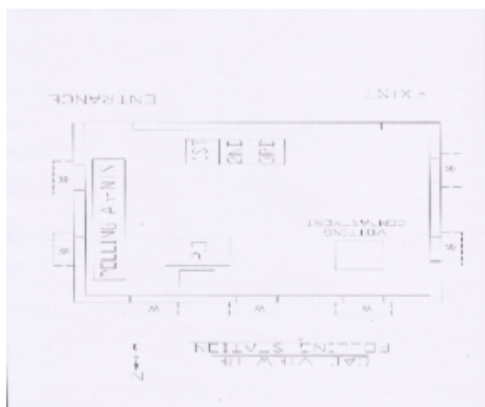

নির্বাচক নিবন্ধন আধিকারিকের স্বাক্ষর

Nazri Naksha

Google Map View

Polling Station Building Front View

Polling Station Front View

Cad View

Key MAP View

1	XWI2061158	নাম : চন্দনা কুস্তকার স্বামীর নাম: বিশুজিৎ কুস্তকার বাড়ির নং : এন0214 বয়স : 23 লিঙ্গ : মহিলা	ফটো উপলব্ধ	2	XWI2121002	নাম : প্রতিমা কুস্তকার পিতার নাম: হারাধন কুস্তকার বাড়ির নং : এন0016 বয়স : 22 লিঙ্গ : মহিলা	ফটো উপলব্ধ	3	XWI2148492	নাম : কর্পূরা কুস্তকার স্বামীর নাম: হরেন্দ্রনাথ কুস্তকার বাড়ির নং : এন0014 বয়স : 63 লিঙ্গ : মহিলা	ফটো উপলব্ধ
4	XWI1316777	নাম : প্রসেনজিৎ কুস্তকার পিতার নাম: ফটিক কুস্তকার বাড়ির নং : n0018 বয়স : 35 লিঙ্গ : পুরুষ	ফটো উপলব্ধ	5	ZJZ2312817	নাম : মামনি কুস্তকার পিতার নাম: সুবল কুস্তকার বাড়ির নং : এন0014 বয়স : 25 লিঙ্গ : মহিলা	ফটো উপলব্ধ	6	FXP1967322	নাম : বলাই কুস্তকার পিতার নাম: কৃষ্ণপদ কুস্তকার বাড়ির নং : n0018 বয়স : 47 লিঙ্গ : পুরুষ	ফটো উপলব্ধ
7	FXP2594455	নাম : শকুন্তলা কুস্তকার স্বামীর নাম: কানাই কুস্তকার বাড়ির নং : n0018 বয়স : 46 লিঙ্গ : মহিলা	ফটো উপলব্ধ	8	FXP1967348	নাম : কানাই কুস্তকার পিতার নাম: কৃষ্ণপদ কুস্তকার বাড়ির নং : n0018 বয়স : 50 লিঙ্গ : পুরুষ	ফটো উপলব্ধ	9	XWI1316785	নাম : তাপস কুস্তকার পিতার নাম: গুরুপদ কুস্তকার বাড়ির নং : n0018 বয়স : 32 লিঙ্গ : পুরুষ	ফটো উপলব্ধ
10	XWI2117687	নাম : আরতী কুস্তকার স্বামীর নাম: গুরুপদ কুস্তকার বাড়ির নং : n0018 বয়স : 50 লিঙ্গ : মহিলা	ফটো উপলব্ধ	11	XWI2113066	নাম : গুরুপদ কুস্তকার পিতার নাম: কৃষ্ণপদ কুস্তকার বাড়ির নং : n0018 বয়স : 55 লিঙ্গ : পুরুষ	ফটো উপলব্ধ	12	WB/35/243/390169	নাম : বাসন্তি কুস্তকার স্বামীর নাম: ফটিক কুস্তকার বাড়ির নং : n0018 বয়স : 53 লিঙ্গ : মহিলা	ফটো উপলব্ধ
13	XWI2410017	নাম : মঞ্জুড়া কুস্তকার স্বামীর নাম: দেবেন্দ্রনাথ কুস্তকার বাড়ির নং : n0017 বয়স : 48 লিঙ্গ : মহিলা	ফটো উপলব্ধ	14	WB/35/243/390479	নাম : দেবেন্দ্রনাথ কুস্তকার পিতার নাম: কিঙ্কর কুস্তকার বাড়ির নং : n0017 বয়স : 54 লিঙ্গ : পুরুষ	ফটো উপলব্ধ	15	XWI1236207	নাম : বালিকা কুস্তকার স্বামীর নাম: নারায়ন চন্দ্র কুস্তকার বাড়ির নং : n0016 বয়স : 33 লিঙ্গ : মহিলা	ফটো উপলব্ধ
16	XWI1417732	নাম : পরান কুস্তকার পিতার নাম: জলধর কুস্তকার বাড়ির নং : n0016 বয়স : 30 লিঙ্গ : পুরুষ	ফটো উপলব্ধ	17	XWI1007152	নাম : নারায়ন চন্দ্র কুস্তকার পিতার নাম: জলধর কুস্তকার বাড়ির নং : n0016 বয়স : 36 লিঙ্গ : পুরুষ	ফটো উপলব্ধ	18	WB/35/243/390061	নাম : শ্রীমতি কুস্তকার স্বামীর নাম: জলধর কুস্তকার বাড়ির নং : n0016 বয়স : 54 লিঙ্গ : মহিলা	ফটো উপলব্ধ
19	FXP0612655	নাম : জলধর কুস্তকার পিতার নাম: শ্রীরাম কুস্তকার বাড়ির নং : n0016 বয়স : 59 লিঙ্গ : পুরুষ	ফটো উপলব্ধ	20	FXP1967363	নাম : নমিতা কুস্তকার স্বামীর নাম: হারাধন কুস্তকার বাড়ির নং : n0016 বয়স : 45 লিঙ্গ : মহিলা	ফটো উপলব্ধ	21	FXP1400282	নাম : হারাধন কুস্তকার পিতার নাম: পঞ্চানন কুস্তকার বাড়ির নং : n0016 বয়স : 48 লিঙ্গ : পুরুষ	ফটো উপলব্ধ
22	WB/35/243/390060	নাম : অলকা কুস্তকার স্বামীর নাম: পঞ্চানন কুস্তকার বাড়ির নং : n0016 বয়স : 66 লিঙ্গ : মহিলা	ফটো উপলব্ধ	23	FXP0612630	নাম : পঞ্চানন কুস্তকার পিতার নাম: শ্রীরাম কুস্তকার বাড়ির নং : n0016 বয়স : 69 লিঙ্গ : পুরুষ	ফটো উপলব্ধ	24	XWI1236215	নাম : চম্পা কুস্তকার স্বামীর নাম: সুনীল কুস্তকার বাড়ির নং : n0014 বয়স : 37 লিঙ্গ : মহিলা	ফটো উপলব্ধ
25	FXP2653087	নাম : সুনীল কুস্তকার পিতার নাম: হরেন্দ্র নাথ কুস্তকার বাড়ির নং : n0014 বয়স : 40 লিঙ্গ : পুরুষ	ফটো উপলব্ধ	26	FXP1399906	নাম : শিবানী কুস্তকার স্বামীর নাম: রনজিৎ কুস্তকার বাড়ির নং : n0014 বয়স : 45 লিঙ্গ : মহিলা	ফটো উপলব্ধ	27	WB/35/243/390476	নাম : হরেন্দ্র নাথ কুস্তকার পিতার নাম: কিঙ্কর কুস্তকার বাড়ির নং : n0014 বয়স : 70 লিঙ্গ : পুরুষ	ফটো উপলব্ধ
28	FXP2652949	নাম : শিঠু কুস্তকার স্বামীর নাম: দুলাল কুস্তকার বাড়ির নং : n0011 বয়স : 39 লিঙ্গ : মহিলা	ফটো উপলব্ধ	29	FXP2652931	নাম : দুলাল কুস্তকার পিতার নাম: মাড়িরাম কুস্তকার বাড়ির নং : n0011 বয়স : 43 লিঙ্গ : পুরুষ	ফটো উপলব্ধ	30	FXP1400092	নাম : উষা কুস্তকার স্বামীর নাম: রবি কুস্তকার বাড়ির নং : n0011 বয়স : 44 লিঙ্গ : মহিলা	ফটো উপলব্ধ