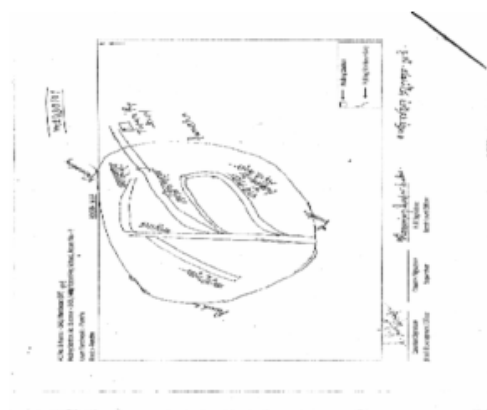

Nazri Naksha