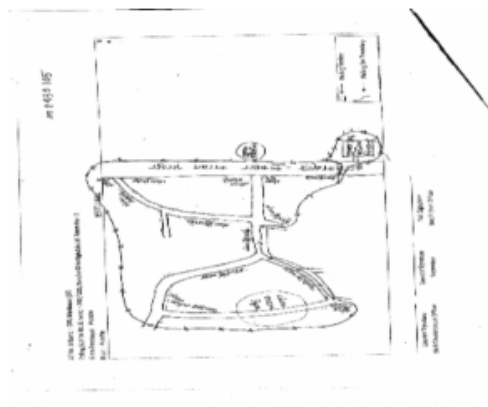

Nazri Naksha