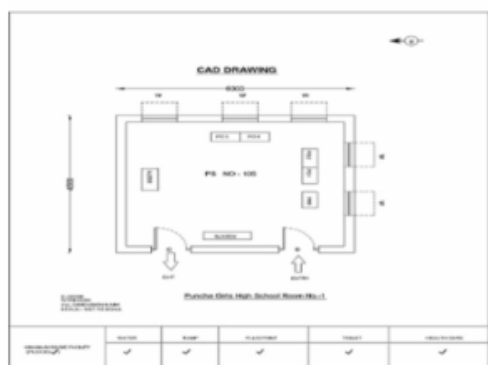

নির্বাচক নিবন্ধন আধিকারিকের স্বাক্ষর

Nazri Naksha

Google Map View

Polling Station Building Front View

Polling Station Front View

Cad View

Key MAP View

1 নাম : সামিমা বিবি স্বামীর নাম: জালাল আনসারী বাড়ির নং : n0123 বয়স : 37 লিঙ্গ : মহিলা	XWI1346915 ফটো উপলব্ধ	2 নাম : রিকু গরাই স্বামীর নাম: তপন কুমার গরাই বাড়ির নং : n0129 বয়স : 30 লিঙ্গ : মহিলা	XWI1601798 ফটো উপলব্ধ	3 নাম : বেবি গরাই স্বামীর নাম: প্রসেনজিৎ গরাই বাড়ির নং : এন0019 বয়স : 25 লিঙ্গ : মহিলা	XWI2204949 ফটো উপলব্ধ
4 নাম : জীবন গরাই পিতার নাম: মহানন্দ গরাই বাড়ির নং : n0019 বয়স : 68 লিঙ্গ : পুরুষ	XWI2110526 ফটো উপলব্ধ	5 নাম : তপন কুমার গরাই পিতার নাম: জীবন কুমার গরাই বাড়ির নং : n0019 বয়স : 43 লিঙ্গ : পুরুষ	BYG1806462 ফটো উপলব্ধ	6 নাম : প্রতিমা গরাই স্বামীর নাম: তাপস কুমার গরাই বাড়ির নং : N0110 বয়স : 29 লিঙ্গ : মহিলা	ZJZ1916709 ফটো উপলব্ধ
7 নাম : দাসী গরাই পিতার নাম: মহানন্দ গরাই বাড়ির নং : n0019 বয়স : 62 লিঙ্গ : মহিলা	XWI1259282 ফটো উপলব্ধ	8 নাম : ঋতু গরাই স্বামীর নাম: রাজেশ গরাই বাড়ির নং : এন0057 বয়স : 23 লিঙ্গ : মহিলা	XWI2135879 ফটো উপলব্ধ	9 নাম : টুম্পা গরাই স্বামীর নাম: অনুপ গরাই বাড়ির নং : এন0057 বয়স : 38 লিঙ্গ : মহিলা	XWI2172633 ফটো উপলব্ধ
10 নাম : অনুপ গরাই পিতার নাম: নির্মল গরাই বাড়ির নং : এন0057 বয়স : 45 লিঙ্গ : পুরুষ	XWI2172658 ফটো উপলব্ধ	11 নাম : তরুণ গরাই পিতার নাম: নির্মল গরাই বাড়ির নং : এন0057 বয়স : 47 লিঙ্গ : পুরুষ	XWI2172649 ফটো উপলব্ধ	12 নাম : নিভা গরাই স্বামীর নাম: তরুণ গরাই বাড়ির নং : এন0057 বয়স : 29 লিঙ্গ : মহিলা	XWI2176261 ফটো উপলব্ধ
13 নাম : স্বপন গরাই পিতার নাম: কৃষ্ণ চন্দ্র গরাই বাড়ির নং : n0057 বয়স : 39 লিঙ্গ : পুরুষ	XWI1674233 ফটো উপলব্ধ	14 নাম : সুনীল চন্দ্র গরাই পিতার নাম: হেম চন্দ্র গরাই বাড়ির নং : n0057 বয়স : 59 লিঙ্গ : পুরুষ	XWI1452929 ফটো উপলব্ধ	15 নাম : সঞ্জয় গরাই পিতার নাম: পূর্ণচন্দ্র গরাই বাড়ির নং : n0117 বয়স : 58 লিঙ্গ : পুরুষ	XWI1911619 ফটো উপলব্ধ
16 নাম : পূর্ণিমা গরাই স্বামীর নাম: সঞ্জয় গরাই বাড়ির নং : n0117 বয়স : 53 লিঙ্গ : মহিলা	BYG2224145 ফটো উপলব্ধ	17 নাম : সমীর গরাই পিতার নাম: পূর্ণচন্দ্র গরাই বাড়ির নং : n0117 বয়স : 40 লিঙ্গ : পুরুষ	BYG2502102 ফটো উপলব্ধ	18 নাম : ফাল্গুনী গরাই স্বামীর নাম: সমীর গরাই বাড়ির নং : n0117 বয়স : 40 লিঙ্গ : মহিলা	BYG2725471 ফটো উপলব্ধ
19 নাম : মৃত্যঞ্জয় গরাই পিতার নাম: সঞ্জয় গরাই বাড়ির নং : n0117 বয়স : 31 লিঙ্গ : পুরুষ	XWI1452879 ফটো উপলব্ধ	20 নাম : প্রসেনজিত গরাই পিতার নাম: জীবন গরাই বাড়ির নং : n0019 বয়স : 36 লিঙ্গ : পুরুষ	XWI1173699 ফটো উপলব্ধ	21 নাম : সুরজ মুখাজী পিতার নাম: পঙ্কজ মুখাজী বাড়ির নং : n0117 বয়স : 36 লিঙ্গ : পুরুষ	XWI0265363 ফটো উপলব্ধ
22 নাম : সুপ্রিয় গরাই পিতার নাম: সমীর গরাই বাড়ির নং : এন0117 বয়স : 20 লিঙ্গ : পুরুষ	XWI2321685 ফটো উপলব্ধ	23 নাম : শান্ত গরাই স্বামীর নাম: কৃষ্ণ গরাই বাড়ির নং : n0118 বয়স : 44 লিঙ্গ : মহিলা	BYG2224053 ফটো উপলব্ধ	24 নাম : কৃষ্ণ গরাই পিতার নাম: খান্দু গরাই বাড়ির নং : n0118 বয়স : 45 লিঙ্গ : পুরুষ	BYG1803642 ফটো উপলব্ধ
25 নাম : গোবিন্দ গরাই পিতার নাম: কৃষ্ণ গরাই বাড়ির নং : এন0269 বয়স : 21 লিঙ্গ : পুরুষ	XWI2348266 ফটো উপলব্ধ	26 নাম : আরতী গরাই স্বামীর নাম: স্বপন গরাই বাড়ির নং : n0057 বয়স : 38 লিঙ্গ : মহিলা	BYG2725372 ফটো উপলব্ধ	27 নাম : রাজেশ গরাই পিতার নাম: সুনীল চন্দ্র গরাই বাড়ির নং : n0057 বয়স : 38 লিঙ্গ : পুরুষ	BYG2725364 ফটো উপলব্ধ
28 নাম : সন্ধ্যা গরাই পিতার নাম: হেম গরাই বাড়ির নং : n0057 বয়স : 48 লিঙ্গ : মহিলা	XWI1049451 ফটো উপলব্ধ	29 নাম : শেফালী গরাই স্বামীর নাম: যুধিষ্ঠির গরাই বাড়ির নং : n0057 বয়স : 48 লিঙ্গ : মহিলা	XWI1049600 ফটো উপলব্ধ	30 নাম : যুধিষ্ঠির গরাই পিতার নাম: হেম গরাই বাড়ির নং : n0057 বয়স : 51 লিঙ্গ : পুরুষ	XWI1049618 ফটো উপলব্ধ