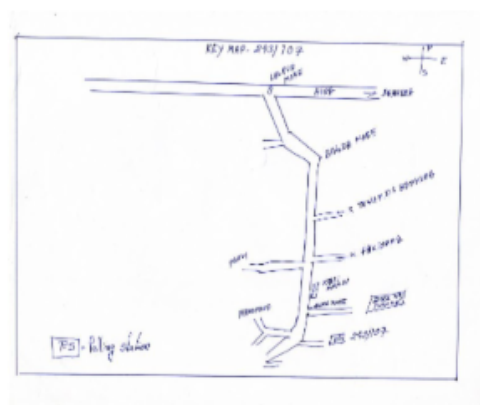

নির্বাচক নিবন্ধন আধিকারিকের স্বাক্ষর

Nazri Naksha

Google Map View

Polling Station Building Front View

Polling Station Front View

Cad View

Key MAP View

1 নাম : অসনা বিবি পিতার নাম: নেজাম মল্লিক বাড়ির নং : n0020 বয়স : 56 লিঙ্গ : মহিলা	BYG0305912 ফটো উপলব্ধ	2 নাম : রোশন বিবি স্বামীর নাম: মাহমুদ বাড়ির নং : n0020 বয়স : 49 লিঙ্গ : মহিলা	BYG0305938 ফটো উপলব্ধ	3 নাম : মুখশেদ মল্লিক পিতার নাম: মনসুর মল্লিক বাড়ির নং : n0020 বয়স : 44 লিঙ্গ : পুরুষ	BYG2601102 ফটো উপলব্ধ
4 নাম : ফরিদা বিবি স্বামীর নাম: মুখসেদ মল্লিক বাড়ির নং : n0020 বয়স : 43 লিঙ্গ : মহিলা	BYG2601094 ফটো উপলব্ধ	5 নাম : আলপনা সিং মোদক মায়ের নাম: রাধাবালা সিং মোদক বাড়ির নং : n0208 বয়স : 29 লিঙ্গ : মহিলা	XWI1744598 ফটো উপলব্ধ	6 নাম : বিনোদ কুস্তকার পিতার নাম: মদন মোহন কুস্তকার বাড়ির নং : n0011 বয়স : 46 লিঙ্গ : পুরুষ	XWI1050152 ফটো উপলব্ধ
7 নাম : মীরা কুস্তকার পিতার নাম: মদনমোহন কুস্তকার বাড়ির নং : n0011 বয়স : 52 লিঙ্গ : মহিলা	BYG1171057 ফটো উপলব্ধ	8 নাম : জবা কুস্তকার স্বামীর নাম: রাজেশ কুস্তকার বাড়ির নং : n0011 বয়স : 43 লিঙ্গ : মহিলা	BYG1446640 ফটো উপলব্ধ	9 নাম : রাজেশ কুস্তকার পিতার নাম: মদনমোহন কুস্তকার বাড়ির নং : n0011 বয়স : 52 লিঙ্গ : পুরুষ	BYG0306027 ফটো উপলব্ধ
10 নাম : বিশ্বজিৎ কর মোদক পিতার নাম: ভজন কর মোদক বাড়ির নং : N0005 বয়স : 24 লিঙ্গ : পুরুষ	XWI1978410 ফটো উপলব্ধ	11 নাম : সরনা কর মোদক স্বামীর নাম: মনু কর মোদক বাড়ির নং : n0004 বয়স : 25 লিঙ্গ : মহিলা	XWI2001055 ফটো উপলব্ধ	12 নাম : পুতুল করমোদক স্বামীর নাম: ভজন করমোদক বাড়ির নং : n0005 বয়স : 49 লিঙ্গ : মহিলা	BYG0306001 ফটো উপলব্ধ
13 নাম : ভজন করমোদক পিতার নাম: গোপাল করমোদক বাড়ির নং : n0005 বয়স : 56 লিঙ্গ : পুরুষ	BYG0305995 ফটো উপলব্ধ	14 নাম : স্বপন করমোদক পিতার নাম: গোপাল করমোদক বাড়ির নং : n0005 বয়স : 63 লিঙ্গ : পুরুষ	BYG0305987 ফটো উপলব্ধ	15 নাম : মনু কর মোদক পিতার নাম: আনন্দ কর মোদক বাড়ির নং : n0004 বয়স : 34 লিঙ্গ : পুরুষ	XWI1174630 ফটো উপলব্ধ
16 নাম : মধুমিতা কর মোদক স্বামীর নাম: মধুসূদন কর মোদক বাড়ির নং : n0004 বয়স : 40 লিঙ্গ : মহিলা	BYG2221869 ফটো উপলব্ধ	17 নাম : মধুসূদন করমোদক পিতার নাম: আনন্দ করমোদক বাড়ির নং : n0004 বয়স : 49 লিঙ্গ : পুরুষ	BYG2221851 ফটো উপলব্ধ	18 নাম : অনীমা করমোদক স্বামীর নাম: আনন্দ করমোদক বাড়ির নং : n0004 বয়স : 71 লিঙ্গ : মহিলা	BYG0305953 ফটো উপলব্ধ
19 নাম : আনন্দ করমোদক পিতার নাম: গৌরাঙ্গ করমোদক বাড়ির নং : n0004 বয়স : 76 লিঙ্গ : পুরুষ	BYG0305946 ফটো উপলব্ধ	20 নাম : সাহেয়া খাতুন স্বামীর নাম: মুসলিম মনসুরি বাড়ির নং : n0213 বয়স : 31 লিঙ্গ : মহিলা	XWI1732791 ফটো উপলব্ধ	21 নাম : হেমন্ত গরুই পিতার নাম: দিলীপ গরুই বাড়ির নং : এন0108 বয়স : 25 লিঙ্গ : পুরুষ	XWI1864008 ফটো উপলব্ধ
22 নাম : পূর্ণিমা গরুই স্বামীর নাম: উত্তম গরুই বাড়ির নং : n0217 বয়স : 30 লিঙ্গ : মহিলা	XWI1732833 ফটো উপলব্ধ	23 নাম : সুভাষ গরুই পিতার নাম: শান্ত গরুই বাড়ির নং : n0232 বয়স : 61 লিঙ্গ : পুরুষ	XWI1732981 ফটো উপলব্ধ	24 নাম : বেহুলা গরুই পিতার নাম: জগৎ গরুই বাড়ির নং : এন0115 বয়স : 28 লিঙ্গ : মহিলা	XWI1721182 ফটো উপলব্ধ
25 নাম : ফাল্গুনি গরুই পিতার নাম: কৃষ্ণ পদ গরুই বাড়ির নং : এন0124 বয়স : 26 লিঙ্গ : পুরুষ	XWI1894104 ফটো উপলব্ধ	26 নাম : ভীম গরুই পিতার নাম: গুহিরাম গরুই বাড়ির নং : n0021 বয়স : 56 লিঙ্গ : পুরুষ	XWI1453547 ফটো উপলব্ধ	27 নাম : উত্তম গরুই পিতার নাম: আনন্দ গরুই বাড়ির নং : n0031 বয়স : 43 লিঙ্গ : পুরুষ	BYG2221885 ফটো উপলব্ধ
28 নাম : দিপালী গরুই স্বামীর নাম: আনন্দ গরুই বাড়ির নং : n0031 বয়স : 59 লিঙ্গ : মহিলা	BYG0306043 ফটো উপলব্ধ	29 নাম : আনন্দ গরুই পিতার নাম: হান্দু গরুই বাড়ির নং : এন0031 বয়স : 63 লিঙ্গ : পুরুষ	BYG2221877 ফটো উপলব্ধ	30 নাম : পদ্মাবতী গরুই মায়ের নাম: উমা গরুই বাড়ির নং : এন0123 বয়স : 22 লিঙ্গ : মহিলা	XWI2135101 ফটো উপলব্ধ