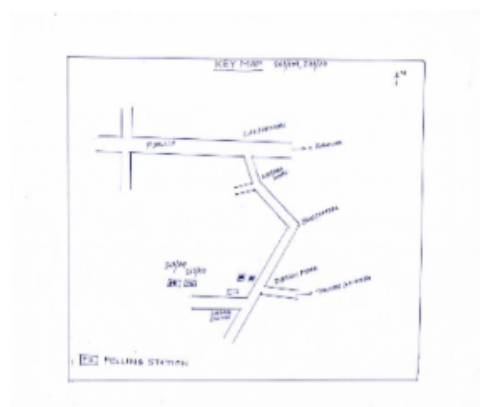

নির্বাচক নিবন্ধন আধিকারিকের স্বাক্ষর

Nazri Naksha

Google Map View

Polling Station Building Front View

Polling Station Front View

Cad View

Key MAP View

1 নাম : গুরদাসী কুন্ড স্বামীর নাম: ধীরেন কুন্ড বাড়ির নং : n0004 বয়স : 61 লিঙ্গ : মহিলা	BYG0305342 ফটো উপলব্ধ	2 নাম : সুমিত কুন্ড পিতার নাম: হরেন কুমার কুন্ড বাড়ির নং : n0004 বয়স : 52 লিঙ্গ : পুরুষ	XWI1767516 ফটো উপলব্ধ	3 নাম : শ্যামলী বাউরী স্বামীর নাম: সমর বাউরী বাড়ির নং : নং0023 বয়স : 24 লিঙ্গ : মহিলা	XWI2118529 ফটো উপলব্ধ
4 নাম : পম্পা ক্ষেত্রপাল স্বামীর নাম: জিতেন ক্ষেত্রপাল বাড়ির নং : n0023 বয়স : 29 লিঙ্গ : মহিলা	XWI1622778 ফটো উপলব্ধ	5 নাম : অলা বাউরী স্বামীর নাম: সুশীল বাউরী বাড়ির নং : n0023 বয়স : 30 লিঙ্গ : মহিলা	XWI1733930 ফটো উপলব্ধ	6 নাম : মেথী ক্ষেত্রপাল স্বামীর নাম: শঙ্কর ক্ষেত্রপাল বাড়ির নং : n0023 বয়স : 65 লিঙ্গ : মহিলা	BYG2501542 ফটো উপলব্ধ
7 নাম : জীতেন ক্ষেত্রপাল পিতার নাম: শঙ্কর ক্ষেত্রপাল বাড়ির নং : n0023 বয়স : 50 লিঙ্গ : পুরুষ	BYG2501468 ফটো উপলব্ধ	8 নাম : উত্তম ক্ষেত্রপাল পিতার নাম: শঙ্কর ক্ষেত্রপাল বাড়ির নং : n0023 বয়স : 40 লিঙ্গ : পুরুষ	BYG2501377 ফটো উপলব্ধ	9 নাম : যবুনা বাউরী স্বামীর নাম: লুলকু বাউরী বাড়ির নং : n0023 বয়স : 66 লিঙ্গ : মহিলা	BYG0302588 ফটো উপলব্ধ
10 নাম : সমর বাউরী পিতার নাম: লুলকু বাউরী বাড়ির নং : n0023 বয়স : 36 লিঙ্গ : পুরুষ	XWI1454503 ফটো উপলব্ধ	11 নাম : রাজেশ বাউরী পিতার নাম: লুলকু বাউরী বাড়ির নং : n0023 বয়স : 29 লিঙ্গ : পুরুষ	XWI1551555 ফটো উপলব্ধ	12 নাম : যশোদা বাউরী স্বামীর নাম: গুরুপদ বাউরী বাড়ির নং : n0023 বয়স : 53 লিঙ্গ : মহিলা	BYG1224286 ফটো উপলব্ধ
13 নাম : রথু বাউরী পিতার নাম: হরি বাউরী বাড়ির নং : n0023 বয়স : 61 লিঙ্গ : পুরুষ	WB/34/234/162799 ফটো উপলব্ধ	14 নাম : অবলা বাউরী স্বামীর নাম: রথু বাউরী বাড়ির নং : n0023 বয়স : 53 লিঙ্গ : মহিলা	WB/34/234/162783 ফটো উপলব্ধ	15 নাম : শক্তু বাউরী পিতার নাম: গুরুপদ বাউরী বাড়ির নং : n0023 বয়স : 28 লিঙ্গ : পুরুষ	XWI1622703 ফটো উপলব্ধ
16 নাম : সঞ্জীব বাউরী পিতার নাম: রথু বাউরী বাড়ির নং : n0023 বয়স : 35 লিঙ্গ : পুরুষ	XWI1175264 ফটো উপলব্ধ	17 নাম : পদ্মা ক্ষেত্রপাল স্বামীর নাম: উত্তম ক্ষেত্রপাল বাড়ির নং : এন0023 বয়স : 30 লিঙ্গ : মহিলা	XWI1864495 ফটো উপলব্ধ	18 নাম : অজয় বাউরী পিতার নাম: রথু বাউরী বাড়ির নং : n0023 বয়স : 28 লিঙ্গ : পুরুষ	XWI1622489 ফটো উপলব্ধ
19 নাম : দীপক কুমার গোপ পিতার নাম: ভক্তিরূপ গোপ বাড়ির নং : n0118 বয়স : 49 লিঙ্গ : পুরুষ	BYG0417527 ফটো উপলব্ধ	20 নাম : সূচিত্রা গোপ স্বামীর নাম: দীপক কুমার গোপ বাড়ির নং : n0117 বয়স : 45 লিঙ্গ : মহিলা	BYG1844042 ফটো উপলব্ধ	21 নাম : অনিতা গোপ স্বামীর নাম: বাবুল গোপ বাড়ির নং : এন0113 বয়স : 26 লিঙ্গ : মহিলা	WIT2065993 ফটো উপলব্ধ
22 নাম : দীননাথ গোপ পিতার নাম: দীপক কুমার গোপ বাড়ির নং : এন0118 বয়স : 21 লিঙ্গ : পুরুষ	XWI2254282 ফটো উপলব্ধ	23 নাম : দীনেশ গোপ পিতার নাম: চিত্তরঞ্জন গোপ বাড়ির নং : এন000 বয়স : 37 লিঙ্গ : পুরুষ	XWI2258655 ফটো উপলব্ধ	24 নাম : পূজা বাউরি স্বামীর নাম: অমর বাউরি বাড়ির নং : এন0000 বয়স : 24 লিঙ্গ : মহিলা	XWI2321669 ফটো উপলব্ধ
25 নাম : অর্জুন বাউরি পিতার নাম: লক্ষ্মণ বাউরি বাড়ির নং : এন0000 বয়স : 20 লিঙ্গ : পুরুষ	XWI2321677 ফটো উপলব্ধ	26 নাম : গীতা চ্যাটার্জী পিতার নাম: মহাদেব চ্যাটার্জী বাড়ির নং : n0090 বয়স : 38 লিঙ্গ : মহিলা	BYG2501351 ফটো উপলব্ধ	27 নাম : মঞ্জল কুমার চ্যাটার্জী পিতার নাম: মহাদেব চ্যাটার্জী বাড়ির নং : n0090 বয়স : 40 লিঙ্গ : পুরুষ	BYG2218584 ফটো উপলব্ধ
28 নাম : রীতা চ্যাটার্জী পিতার নাম: মহাদেব চ্যাটার্জী বাড়ির নং : n0090 বয়স : 42 লিঙ্গ : মহিলা	BYG2218576 ফটো উপলব্ধ	29 নাম : ভারতী চ্যাটার্জী স্বামীর নাম: মহাদেব চ্যাটার্জী বাড়ির নং : 181 বয়স : 60 লিঙ্গ : মহিলা	BYG0301085 ফটো উপলব্ধ	30 নাম : নয়না দত্ত স্বামীর নাম: দয়াময় দত্ত বাড়ির নং : n0017 বয়স : 41 লিঙ্গ : মহিলা	BYG2501435 ফটো উপলব্ধ