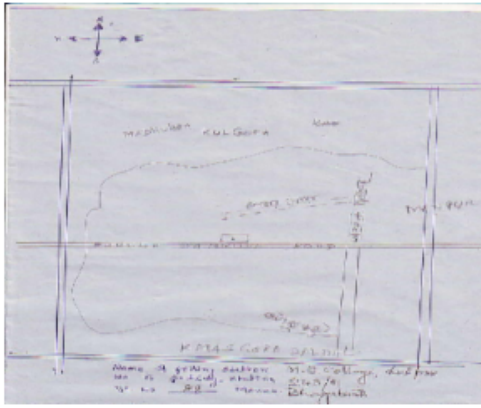

Nazri Naksha