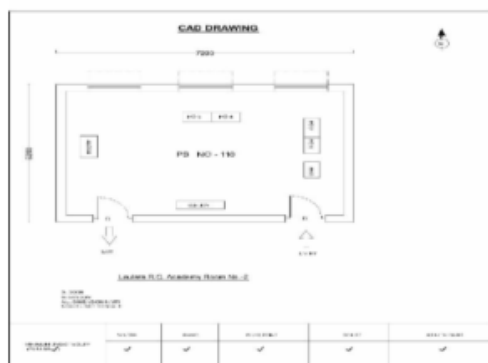

নির্বাচক নিবন্ধন আধিকারিকের স্বাক্ষর

Nazri Naksha

Google Map View

Polling Station Building Front View

Polling Station Front View

Cad View

Key MAP View

বিধানসভা নির্বাচনক্ষেত্রের নং, নাম : 243-মানবাজার
ভাগ নং, নাম : 1-সৌলাড়া (আংশিক), কামারকুলি, সরদারকুলি, উপরপাড়া, মাঝপাড়া, নামোপাড়া, বাগালকুলি