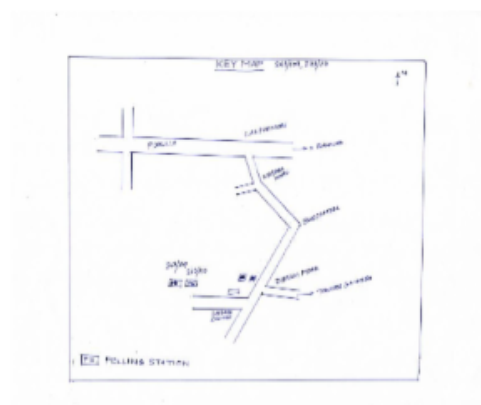

নির্বাচক তালিকা 2026 S25 পশ্চিমবঙ্গ

বিধানসভা নির্বাচনক্ষেত্রের নং, নাম ও সংরক্ষণের স্থিতি : 243 - মানবাজার (তপশীলি উপজাতি)		অংশ নং : 110			
বিধানসভা নির্বাচনক্ষেত্রটি যে লোকসভা নির্বাচনক্ষেত্রের / ক্ষেত্রসমূহের অন্তর্ভুক্ত তার নং, নাম ও সংরক্ষণ স্থিতি : 35 - পুরুলিয়া (সাধারণ)					
1. সংশোধনের পূর্ণ বিবরণ					
সংশোধনের বৎসর :	2026	নির্বাচক তালিকার পরিচিতি : বিশেষ নিবিড় সংশোধন ২০২৬ এর চূড়ান্ত ভোটের তালিকার সহিত 06-04-2026 তারিখ অবধি সংশোধিত নির্বাচক তালিকা			
ভিত্তি তারিখ :	01-01-2026				
সংশোধনের প্রকৃতি :	ধারাবাহিক সংশোধন 2026				
প্রকাশনার তারিখ :	06-04-2026				
2. অংশ ও নির্বাচনী এলাকার পূর্ণ বিবরণ :					
অংশের ভাগ নং ও নাম :					
1-লৌলাড়া (আংশিক), কামারকুলি, সরদারকুলি, উপরপাড়া, মাঝপাড়া, নামোপাড়া, বাগালকুলি		প্রধান শহর/গ্রাম	: লৌলাড়া		
		ওয়ার্ড	:		
		থানা	: পুষ্করা		
		গ্রাম পঞ্চায়েত	: পুষ্করা		
		ব্লক	: পুষ্করা		
		মহকুমা	: মানবাজার		
		জেলা	: পুরুলিয়া		
		পিন	: 723151		
3. ভোট গ্রহন কেন্দ্রের পূর্ণ বিবরণ :					
ভোট গ্রহন কেন্দ্রের নং, নাম :		ভোট গ্রহন কেন্দ্রের শ্রেণী :		গ্রামীণ	
110 - লৌলাড়া আর সি একাডেমি		এই অংশে সহায়ক ভোটগ্রহন কেন্দ্রের সংখ্যা :		0	
ভোট গ্রহন কেন্দ্রের ঠিকানা :					
লৌলাড়া আর সি একাডেমি, রুম-2, লৌলাড়া					
4. নির্বাচকের সংখ্যা :					
প্রথম ক্রমিক নং	শেষ ক্রমিক নং	মোট সংখ্যা			
		পুরুষ	মহিলা	তৃতীয় লিঙ্গ	মোট
1	701	359	339	0	698

নির্বাচক নিবন্ধন আধিকারিকের স্বাক্ষর

Nazri Naksha

Google Map View

Polling Station Building Front View

Polling Station Front View

Cad View

Key MAP View

বিধানসভা নির্বাচনক্ষেত্রের নং, নাম : 243-মানবাজার
ভাগ নং, নাম : 1-সৌলাড়া (আংশিক), কামারকুলি, সরদারকুলি, উপরপাড়া, মাঝপাড়া, নামোপাড়া, বাগালকুলি