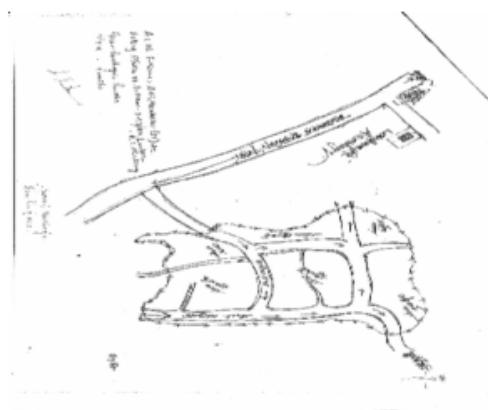

নির্বাচক তালিকা 2026 S25 পশ্চিমবঙ্গ

বিধানসভা নির্বাচনক্ষেত্রের নং, নাম ও সংরক্ষণের স্থিতি : 243 - মানবাজার (তপশীলি উপজাতি)		অংশ নং : 110			
বিধানসভা নির্বাচনক্ষেত্রটি যে লোকসভা নির্বাচনক্ষেত্রের / ক্ষেত্রসমূহের অন্তর্ভুক্ত তার নং, নাম ও সংরক্ষণ স্থিতি : 35 - পুরুলিয়া (সাধারণ)					
1. সংশোধনের পূর্ণ বিবরণ					
সংশোধনের বৎসর :	2026	নির্বাচক তালিকার পরিচিতি : বিশেষ নিবিড় সংশোধন ২০২৬ এর চূড়ান্ত ভোটের তালিকার সহিত 06-04-2026 তারিখ অবধি সংশোধিত নির্বাচক তালিকা			
ভিত্তি তারিখ :	01-01-2026				
সংশোধনের প্রকৃতি :	ধারাবাহিক সংশোধন 2026				
প্রকাশনার তারিখ :	06-04-2026				
2. অংশ ও নির্বাচনী এলাকার পূর্ণ বিবরণ :					
অংশের ভাগ নং ও নাম :					
1-লৌলাড়া (আংশিক), কামারকুলি, সরদারকুলি, উপরপাড়া, মাঝপাড়া, নামোপাড়া, বাগালকুলি		প্রধান শহর/গ্রাম	: লৌলাড়া		
		ওয়ার্ড	:		
		থানা	: পুষ্করা		
		গ্রাম পঞ্চায়েত	: পুষ্করা		
		ব্লক	: পুষ্করা		
		মহকুমা	: মানবাজার		
		জেলা	: পুরুলিয়া		
		পিন	: 723151		
3. ভোট গ্রহন কেন্দ্রের পূর্ণ বিবরণ :					
ভোট গ্রহন কেন্দ্রের নং, নাম :		ভোট গ্রহন কেন্দ্রের শ্রেণী :		গ্রামীণ	
110 - লৌলাড়া আর সি একাডেমি		এই অংশে সহায়ক ভোটগ্রহন কেন্দ্রের সংখ্যা :		0	
ভোট গ্রহন কেন্দ্রের ঠিকানা :					
লৌলাড়া আর সি একাডেমি, রুম-2, লৌলাড়া					
4. নির্বাচকের সংখ্যা :					
প্রথম ক্রমিক নং	শেষ ক্রমিক নং	মোট সংখ্যা			
		পুরুষ	মহিলা	তৃতীয় লিঙ্গ	মোট
1	701	359	339	0	698

নির্বাচক নিবন্ধন আধিকারিকের স্বাক্ষর

Nazri Naksha

Google Map View

Polling Station Building Front View

Polling Station Front View

Cad View

Key MAP View

বিধানসভা নির্বাচনক্ষেত্রের নং, নাম : 243-মানবাজার
ভাগ নং, নাম : 1-সৌলাড়া (আংশিক), কামারকুলি, সরদারকুলি, উপরপাড়া, মাঝপাড়া, নামোপাড়া, বাগালকুলি