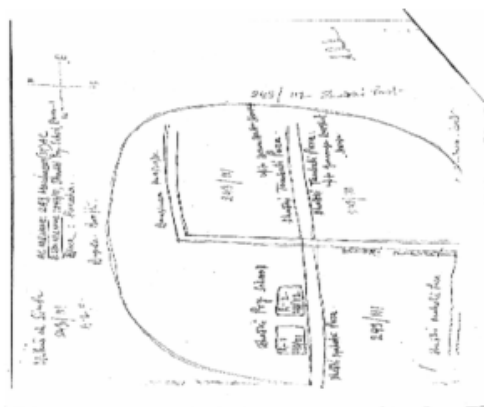

Nazri Naksha