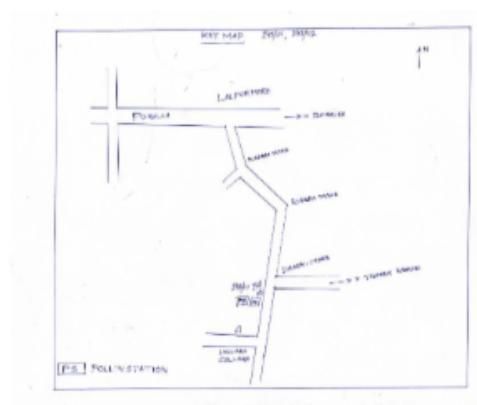

Key MAP View