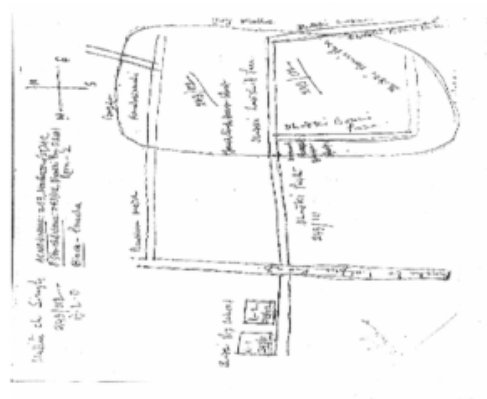

Nazri Naksha