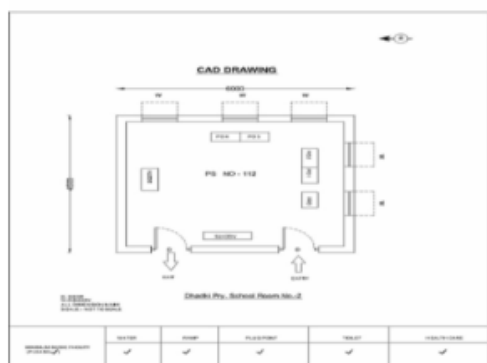

নির্বাচক নিবন্ধন আধিকারিকের স্বাক্ষর

Nazri Naksha

Google Map View

Polling Station Building Front View

Polling Station Front View

Cad View

Key MAP View

1 নাম : দেবশ্রী খাঁ স্বামীর নাম: জয়ন্ত রক্ষিত বাড়ির নং : ধানকী বয়স : 35 লিঙ্গ : মহিলা	WIT1013978 ফটো উপলব্ধ	2 নাম : চায়না দত্ত স্বামীর নাম: শ্রীরাম চন্দ্র দত্ত বাড়ির নং : n0099 বয়স : 42 লিঙ্গ : মহিলা	BYG2215408 ফটো উপলব্ধ	3 নাম : অমিত দত্ত পিতার নাম: দিবাকর দত্ত বাড়ির নং : n0141 বয়স : 29 লিঙ্গ : পুরুষ	XWI1734979 ফটো উপলব্ধ
4 নাম : ছবিরানী দত্ত স্বামীর নাম: ভীষ্ম দত্ত বাড়ির নং : n0087 বয়স : 49 লিঙ্গ : মহিলা	XWI1176122 ফটো উপলব্ধ	5 নাম : রিয়া দত্ত পিতার নাম: সুভাষ দত্ত বাড়ির নং : এন0085 বয়স : 23 লিঙ্গ : মহিলা	XWI2031565 ফটো উপলব্ধ	6 নাম : রিমা দত্ত পিতার নাম: সুভাষ দত্ত বাড়ির নং : এন0085 বয়স : 23 লিঙ্গ : মহিলা	XWI2030567 ফটো উপলব্ধ
7 নাম : শুভজীৎ দত্ত পিতার নাম: সুভাষ দত্ত বাড়ির নং : এন0000 বয়স : 21 লিঙ্গ : পুরুষ	XWI2198778 ফটো উপলব্ধ	8 নাম : রাহুল দত্ত পিতার নাম: রামতারন দত্ত বাড়ির নং : n0085 বয়স : 34 লিঙ্গ : পুরুষ	XWI0276469 ফটো উপলব্ধ	9 নাম : দিবাকর দত্ত পিতার নাম: শান্তিরাম দত্ত বাড়ির নং : n0099 বয়স : 49 লিঙ্গ : পুরুষ	BYG0293712 ফটো উপলব্ধ
10 নাম : জ্যোৎস্না দত্ত স্বামীর নাম: উত্তম দত্ত বাড়ির নং : n0087 বয়স : 48 লিঙ্গ : মহিলা	BYG2215234 ফটো উপলব্ধ	11 নাম : সুনীলা দত্ত স্বামীর নাম: গোপাল দত্ত বাড়ির নং : n0019 বয়স : 67 লিঙ্গ : মহিলা	WB/34/234/159769 ফটো উপলব্ধ	12 নাম : ভীষ্ম দত্ত পিতার নাম: মনসাপদ দত্ত বাড়ির নং : n0087 বয়স : 54 লিঙ্গ : পুরুষ	BYG0293381 ফটো উপলব্ধ
13 নাম : তুলসী দত্ত স্বামীর নাম: দিবাকর দত্ত বাড়ির নং : n0085 বয়স : 77 লিঙ্গ : মহিলা	BYG0174813 ফটো উপলব্ধ	14 নাম : সুভাষ দত্ত পিতার নাম: দিবাকর দত্ত বাড়ির নং : n0085 বয়স : 54 লিঙ্গ : পুরুষ	BYG2215119 ফটো উপলব্ধ	15 নাম : সুজিত দত্ত পিতার নাম: দিবাকর দত্ত বাড়ির নং : n0085 বয়স : 51 লিঙ্গ : পুরুষ	BYG2215127 ফটো উপলব্ধ
16 নাম : রীনা দত্ত স্বামীর নাম: সুজিত দত্ত বাড়ির নং : n0085 বয়স : 38 লিঙ্গ : মহিলা	XWI1261320 ফটো উপলব্ধ	17 নাম : লক্ষী দত্ত স্বামীর নাম: সুভাষ দত্ত বাড়ির নং : n0085 বয়স : 46 লিঙ্গ : মহিলা	XWI1261239 ফটো উপলব্ধ	18 নাম : নিমাই দত্ত পিতার নাম: শঙ্করী দত্ত বাড়ির নং : n0086 বয়স : 60 লিঙ্গ : পুরুষ	BYG0292961 ফটো উপলব্ধ
19 নাম : বাসন্তীরানী দত্ত স্বামীর নাম: নিমাই দত্ত বাড়ির নং : n0086 বয়স : 55 লিঙ্গ : মহিলা	BYG0292979 ফটো উপলব্ধ	20 নাম : শ্যামাপ্রসাদ দত্ত পিতার নাম: শঙ্করী দত্ত বাড়ির নং : n0086 বয়স : 56 লিঙ্গ : পুরুষ	BYG0292987 ফটো উপলব্ধ	21 নাম : সুবলচন্দ্র দত্ত পিতার নাম: শঙ্করী দত্ত বাড়ির নং : n0086 বয়স : 54 লিঙ্গ : পুরুষ	XWI1915842 ফটো উপলব্ধ
22 নাম : শিবানী দত্ত স্বামীর নাম: সুবল চন্দ্র দত্ত বাড়ির নং : n0086 বয়স : 35 লিঙ্গ : মহিলা	XWI1051903 ফটো উপলব্ধ	23 নাম : মালা দত্ত স্বামীর নাম: শ্যামাপদ দত্ত বাড়ির নং : n0086 বয়স : 48 লিঙ্গ : মহিলা	BYG1797885 ফটো উপলব্ধ	24 নাম : বিজয় দত্ত পিতার নাম: নিমাই দত্ত বাড়ির নং : n0086 বয়স : 35 লিঙ্গ : পুরুষ	XWI1176056 ফটো উপলব্ধ
25 নাম : সাবিত্রী দত্ত স্বামীর নাম: মনসাপদ দত্ত বাড়ির নং : n0087 বয়স : 77 লিঙ্গ : মহিলা	BYG0293365 ফটো উপলব্ধ	26 নাম : রামপদ দত্ত পিতার নাম: মনসাপদ দত্ত বাড়ির নং : n0087 বয়স : 61 লিঙ্গ : পুরুষ	BYG2599165 ফটো উপলব্ধ	27 নাম : উত্তম দত্ত পিতার নাম: মনসারাম দত্ত বাড়ির নং : n0087 বয়স : 56 লিঙ্গ : পুরুষ	BYG0293373 ফটো উপলব্ধ
28 নাম : তিলকা নন্দী পিতার নাম: মনসা দত্ত বাড়ির নং : n0087 বয়স : 53 লিঙ্গ : মহিলা	BYG2215242 ফটো উপলব্ধ	29 নাম : আশীষ নন্দী মায়ের নাম: তিলকা নন্দী বাড়ির নং : n0087 বয়স : 35 লিঙ্গ : পুরুষ	XWI1260736 ফটো উপলব্ধ	30 নাম : প্রতিমা দত্ত স্বামীর নাম: দিবাকর দত্ত বাড়ির নং : n0099 বয়স : 48 লিঙ্গ : মহিলা	BYG1795608 ফটো উপলব্ধ