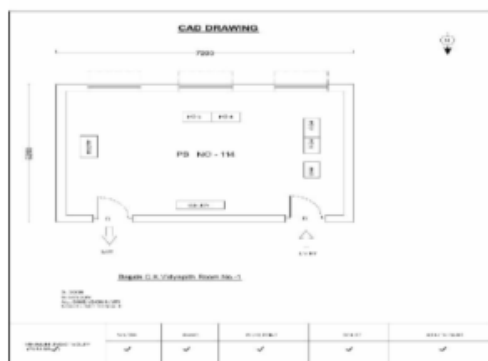

নির্বাচক নিবন্ধন আধিকারিকের স্বাক্ষর

Nazri Naksha

Google Map View

Polling Station Building Front View

Polling Station Front View

Cad View

Key MAP View

বিধানসভা নির্বাচনক্ষেত্রের নং, নাম : 243-মানবাজার