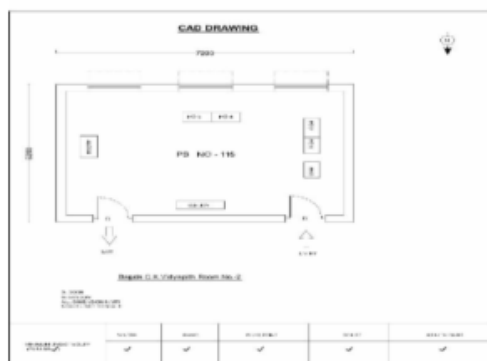

নির্বাচক নিবন্ধন আধিকারিকের স্বাক্ষর

Nazri Naksha

Google Map View

Polling Station Building Front View

Polling Station Front View

Cad View

Key MAP View

বিধানসভা নির্বাচনক্ষেত্রের নং, নাম : 243-মানবাজার
ভাগ নং, নাম : 1-বাগদা(আংশিক), রায়পাড়া, দেবপাড়া, গ্রামানিকঘর