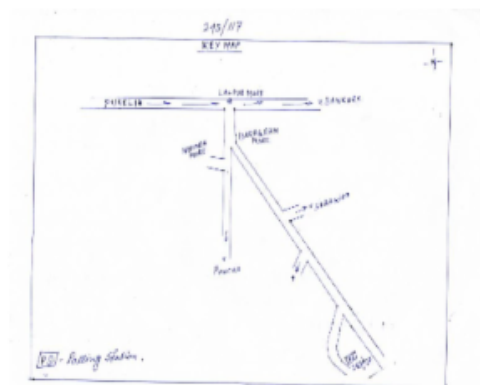

Key MAP View