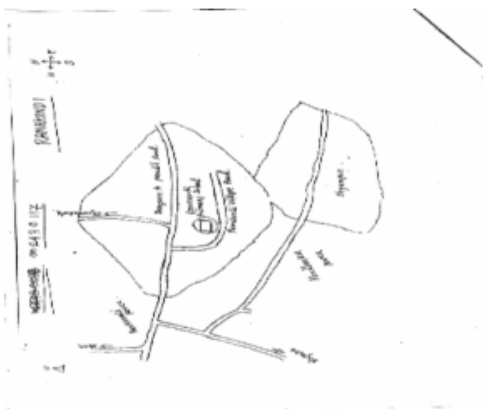

Nazri Naksha