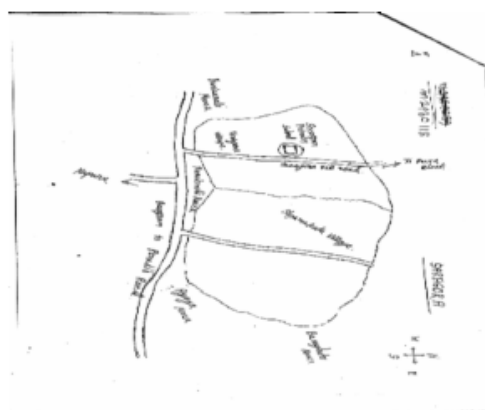

Nazri Naksha