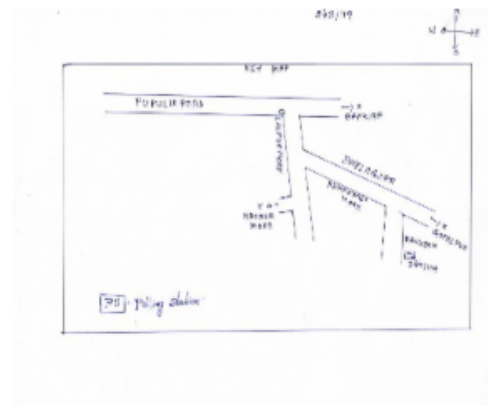

নির্বাচক নিবন্ধন আধিকারিকের স্বাক্ষর

Nazri Naksha

Google Map View

Polling Station Building Front View

Polling Station Front View

Cad View

Key MAP View

বিধানসভা নির্বাচনকেন্দ্রের নং, নাম : 243-মানবাজার
ভাগ নং, নাম : 1-আগয়া,সগেডি,ধুলাবাদ,ভেলাগোড়া,রাসুডি