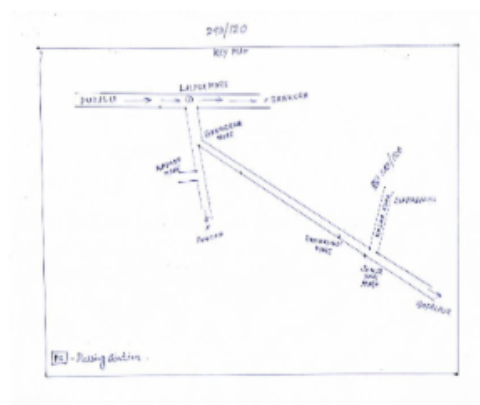

নির্বাচক নিবন্ধন আধিকারিকের স্বাক্ষর

Nazri Naksha

Google Map View

Polling Station Building Front View

Polling Station Front View

Cad View

Key MAP View

|   |                                |   |                          |  |                          |
|---|--------------------------------|---|--------------------------|--|--------------------------|
| 1<br>নাম : লক্ষীকান্ত কিস্কু<br>পিতার নাম: বাদল কিস্কু<br>বাড়ির নং : n0010<br>বয়স : 59 লিঙ্গ : পুরুষ      | BYG0337279<br>ফটো উপলব্ধ       | 2<br>নাম : তারাপদ কিস্কু<br>পিতার নাম: নবীন কিস্কু<br>বাড়ির নং : n0014<br>বয়স : 66 লিঙ্গ : পুরুষ          | BYG0337246<br>ফটো উপলব্ধ | 3<br>নাম : পশুপতি কিস্কু<br>পিতার নাম: মনসারাম কিস্কু<br>বাড়ির নং : n0014<br>বয়স : 34 লিঙ্গ : পুরুষ        | XWI1263086<br>ফটো উপলব্ধ |
| 4<br>নাম : রমেশ কিস্কু<br>পিতার নাম: মনসারাম কিস্কু<br>বাড়ির নং : n0014<br>বয়স : 41 লিঙ্গ : পুরুষ         | XWI1178763<br>ফটো উপলব্ধ       | 5<br>নাম : ফলমনি কিস্কু<br>স্বামীর নাম: মনসারাম কিস্কু<br>বাড়ির নং : n0014<br>বয়স : 66 লিঙ্গ : মহিলা      | BYG2233013<br>ফটো উপলব্ধ | 6<br>নাম : কালিপদ কিস্কু<br>মায়ের নাম: জানকী কিস্কু<br>বাড়ির নং : n0013<br>বয়স : 40 লিঙ্গ : পুরুষ         | BYG2234920<br>ফটো উপলব্ধ |
| 7<br>নাম : জানকী কিস্কু<br>স্বামীর নাম: যোতিলাল কিস্কু<br>বাড়ির নং : n0013<br>বয়স : 82 লিঙ্গ : মহিলা      | BYG1812924<br>ফটো উপলব্ধ       | 8<br>নাম : রাতমনি কিস্কু<br>স্বামীর নাম: লক্ষীকান্ত কিস্কু<br>বাড়ির নং : n0012<br>বয়স : 44 লিঙ্গ : মহিলা  | BYG1812940<br>ফটো উপলব্ধ | 9<br>নাম : লক্ষন কিস্কু<br>পিতার নাম: শুকু কিস্কু<br>বাড়ির নং : n0012<br>বয়স : 66 লিঙ্গ : পুরুষ            | BYG2233039<br>ফটো উপলব্ধ |
| 10<br>নাম : জিহ্মনি কিস্কু<br>স্বামীর নাম: কাঁদন কিস্কু<br>বাড়ির নং : n0015<br>বয়স : 43 লিঙ্গ : মহিলা     | BYG1815372<br>ফটো উপলব্ধ       | 11<br>নাম : কাঁদন কিস্কু<br>পিতার নাম: শুকু কিস্কু<br>বাড়ির নং : n0015<br>বয়স : 53 লিঙ্গ : পুরুষ          | BYG2605970<br>ফটো উপলব্ধ | 12<br>নাম : আরতি কিস্কু<br>স্বামীর নাম: বুদ্ধেশ্বর কিস্কু<br>বাড়ির নং : n0015<br>বয়স : 56 লিঙ্গ : মহিলা    | BYG0337303<br>ফটো উপলব্ধ |
| 13<br>নাম : বুদ্ধেশ্বর কিস্কু<br>পিতার নাম: শুকু কিস্কু<br>বাড়ির নং : n0015<br>বয়স : 61 লিঙ্গ : পুরুষ     | WB/34/234/183708<br>ফটো উপলব্ধ | 14<br>নাম : ফুচি কিস্কু<br>স্বামীর নাম: সোমনাথ কিস্কু<br>বাড়ির নং : n0014<br>বয়স : 54 লিঙ্গ : মহিলা       | BYG1812890<br>ফটো উপলব্ধ | 15<br>নাম : সোমনাথ কিস্কু<br>পিতার নাম: নবীন কিস্কু<br>বাড়ির নং : n0014<br>বয়স : 59 লিঙ্গ : পুরুষ          | BYG2605996<br>ফটো উপলব্ধ |
| 16<br>নাম : সনামনি কিস্কু<br>স্বামীর নাম: তারাপদ কিস্কু<br>বাড়ির নং : n0014<br>বয়স : 46 লিঙ্গ : মহিলা     | BYG2232999<br>ফটো উপলব্ধ       | 17<br>নাম : তপন কিস্কু<br>পিতার নাম: সোমনাথ কিস্কু<br>বাড়ির নং : n0014<br>বয়স : 27 লিঙ্গ : পুরুষ          | XWI1736339<br>ফটো উপলব্ধ | 18<br>নাম : লক্ষীমনি কিস্কু<br>পিতার নাম: তারাপদ কিস্কু<br>বাড়ির নং : এন0014<br>বয়স : 27 লিঙ্গ : মহিলা     | XWI1859891<br>ফটো উপলব্ধ |
| 19<br>নাম : প্রবোধ কিস্কু<br>পিতার নাম: কাঁদন কিস্কু<br>বাড়ির নং : এন0015<br>বয়স : 26 লিঙ্গ : পুরুষ       | XWI1859917<br>ফটো উপলব্ধ       | 20<br>নাম : অঞ্চলা কিস্কু<br>পিতার নাম: বুদ্ধেশ্বর কিস্কু<br>বাড়ির নং : এন0015<br>বয়স : 27 লিঙ্গ : মহিলা  | XWI1860048<br>ফটো উপলব্ধ | 21<br>নাম : সষ্টিচরন কিস্কু<br>পিতার নাম: বুদ্ধেশ্বর কিস্কু<br>বাড়ির নং : এন0015<br>বয়স : 28 লিঙ্গ : পুরুষ | XWI1860055<br>ফটো উপলব্ধ |
| 22<br>নাম : প্রেমলা কিস্কু<br>পিতার নাম: বুদ্ধেশ্বর কিস্কু<br>বাড়ির নং : এন0015<br>বয়স : 21 লিঙ্গ : মহিলা | XWI2312155<br>ফটো উপলব্ধ       | 23<br>নাম : অর্পিতা কিস্কু<br>পিতার নাম: বুদ্ধেশ্বর কিস্কু<br>বাড়ির নং : এন0015<br>বয়স : 20 লিঙ্গ : মহিলা | XWI2301208<br>ফটো উপলব্ধ | 24<br>নাম : বৈদ্যানাথ কিস্কু<br>পিতার নাম: লক্ষন কিস্কু<br>বাড়ির নং : এন0012<br>বয়স : 25 লিঙ্গ : পুরুষ     | XWI1860063<br>ফটো উপলব্ধ |
| 25<br>নাম : স্বপন কিস্কু<br>পিতার নাম: সোমনাথ কিস্কু<br>বাড়ির নং : n0014<br>বয়স : 24 লিঙ্গ : পুরুষ        | XWI2004687<br>ফটো উপলব্ধ       | 26<br>নাম : শ্রাবন কিস্কু<br>পিতার নাম: মনসারাম কিস্কু<br>বাড়ির নং : n0014<br>বয়স : 36 লিঙ্গ : পুরুষ      | XWI1351030<br>ফটো উপলব্ধ | 27<br>নাম : সুনীল কিস্কু<br>পিতার নাম: তারাপদ কিস্কু<br>বাড়ির নং : এন0014<br>বয়স : 22 লিঙ্গ : পুরুষ        | XWI2147320<br>ফটো উপলব্ধ |
| 28<br>নাম : পূর্ণিমা মূর্মু<br>স্বামীর নাম: হলধর মূর্মু<br>বাড়ির নং : এন0010<br>বয়স : 23 লিঙ্গ : মহিলা    | XWI2234565<br>ফটো উপলব্ধ       | 29<br>নাম : হলধর মূর্মু<br>পিতার নাম: চুনারাম মূর্মু<br>বাড়ির নং : এন0010<br>বয়স : 27 লিঙ্গ : পুরুষ       | SYG1846112<br>ফটো উপলব্ধ | 30<br>নাম : রেবতী কিস্কু(মূর্মু)<br>স্বামীর নাম: রমেশ কিস্কু<br>বাড়ির নং : n0155<br>বয়স : 28 লিঙ্গ : মহিলা | XWI1736578<br>ফটো উপলব্ধ |