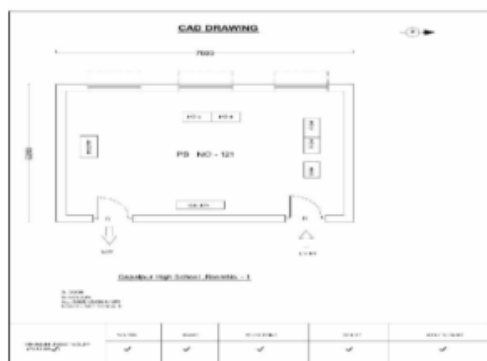

নির্বাচক নিবন্ধন আধিকারিকের স্বাক্ষর

Nazri Naksha

Google Map View

Polling Station Building Front View

Polling Station Front View

Cad View

Key MAP View

বিধানসভা নির্বাচনকেন্দ্রের নং, নাম : 243-মানবাজার
ভাগ নং, নাম : 1-গোপালপুর(সরদারপাড়া বাদে)