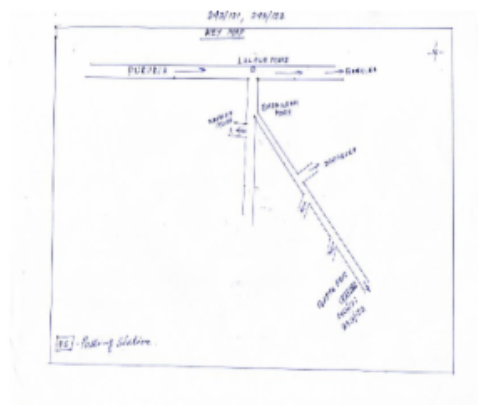

নির্বাচক নিবন্ধন আধিকারিকের স্বাক্ষর

Nazri Naksha

Google Map View

Polling Station Building Front View

Polling Station Front View

Cad View

Key MAP View

বিধানসভা নির্বাচনকেন্দ্রের নং, নাম : 243-মানবাজার
ভাগ নং, নাম : 1-গোপালপুর(সরদারপাড়া বাদে)