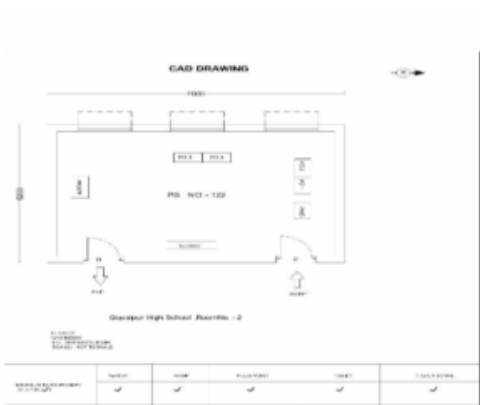

নির্বাচক নিবন্ধন আধিকারিকের স্বাক্ষর

Nazri Naksha

Google Map View

Polling Station Building Front View

Polling Station Front View

Cad View

Key MAP View

বিধানসভা নির্বাচনক্ষেত্রের নং, নাম : 243-মানবাজার
ভাগ নং, নাম : 1-গোপালপুর(আংশিক),সরদারপাড়া