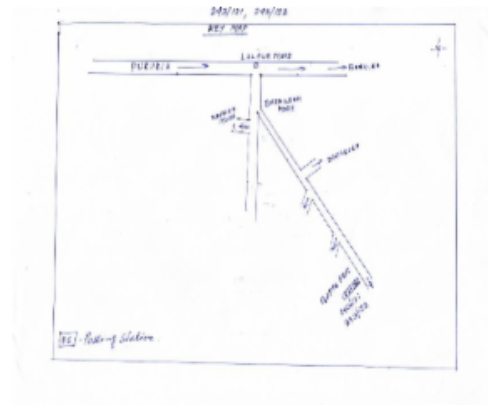

নির্বাচক তালিকা 2026 S25 পশ্চিমবঙ্গ

বিধানসভা নির্বাচনক্ষেত্রের নং, নাম ও সংরক্ষণের স্থিতি : 243 - মানবাজার (তপশীলি উপজাতি)		অংশ নং : 122			
বিধানসভা নির্বাচনক্ষেত্রটি যে লোকসভা নির্বাচনক্ষেত্রের / ক্ষেত্রসমূহের অন্তর্ভুক্ত তার নং, নাম ও সংরক্ষণ স্থিতি : 35 - পুরুলিয়া (সাধারণ)					
1. সংশোধনের পূর্ণ বিবরণ					
সংশোধনের বৎসর :	2026	নির্বাচক তালিকার পরিচিতি :			
ভিত্তি তারিখ :	01-01-2026	বিশেষ নিবিড় সংশোধন ২০২৬ এর চূড়ান্ত ভোটার তালিকার সহিত 06-04-2026 তারিখ অবধি সংশোধিত নির্বাচক তালিকা			
সংশোধনের প্রকৃতি :	ধারাবাহিক সংশোধন 2026				
প্রকাশনার তারিখ :	06-04-2026				
2. অংশ ও নির্বাচনী এলাকার পূর্ণ বিবরণ :					
অংশের ভাগ নং ও নাম :					
1-গোপালপুর(আংশিক),সরদারপাড়া					
2-উমেগোড়া					
3-জয়নগর					
4-বানাবীর					
5-ভেলাগোড়া					
	প্রধান শহর/গ্রাম	: গোপালপুর			
	ওয়ার্ড	:			
	থানা	: পুষ্ক			
	গ্রাম পঞ্চায়েত	: বাগদা			
	ব্লক	: পুষ্ক			
	মহকুমা	: মানবাজার			
	জেলা	: পুরুলিয়া			
	পিন	: 723151			
3. ভোট গ্রহন কেন্দ্রের পূর্ণ বিবরণ :					
ভোট গ্রহন কেন্দ্রের নং, নাম :	ভোট গ্রহন কেন্দ্রের শ্রেণী :		গ্রামীণ		
122 - গোপালপুর হাইস্কুল	এই অংশে সহায়ক ভোটগ্রহন কেন্দ্রের সংখ্যা :		0		
ভোট গ্রহন কেন্দ্রের ঠিকানা :					
গোপালপুর হাইস্কুল, - রুম-2, গোপালপুর					
4. নির্বাচকের সংখ্যা :					
প্রথম ক্রমিক নং	শেষ ক্রমিক নং	মোট সংখ্যা			
		পুরুষ	মহিলা	তৃতীয় লিঙ্গ	মোট
1	845	438	406	0	844

নির্বাচক নিবন্ধন আধিকারিকের স্বাক্ষর

Nazri Naksha

Google Map View

Polling Station Building Front View

Polling Station Front View

Cad View

Key MAP View

বিধানসভা নির্বাচনক্ষেত্রের নং, নাম : 243-মানবাজার
ভাগ নং, নাম : 1-গোপালপুর(আংশিক),সরদারপাড়া